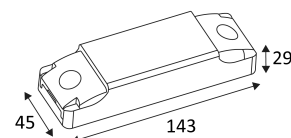

CD168

- Connecteur Bluetooth.
- Permet la commande d'un luminaire via Bluetooth (uniquement ON/OFF).
- Compatible avec luminaires en 230V (avec ou sans driver).

CODE	Watt Max	PRI	INPUTS	OUTPUTS	Amb. T° Max.	L (mm)	I (mm)	H (mm)
CD168	300W LED - 1000W HALOGEN 230V	AC 230V	1	1	50°C	143	45	29

Usage intérieur uniquement.

Protection contre la pénétration de corps supérieurs à 12mm. Sans protection contre l'eau.

Produit dont les parties accessibles sont séparées des parties actives par double isolation ou isolation renforcée.