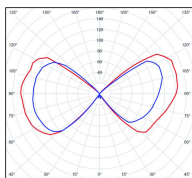

## Données techniques

Tension nominale	230V AC
Plage de tension d'entrée	230 - 250 V AC
Driver output	-
Alimentation output	-
Classe	1
IP	44
IK	-
Diffuseur	Verre clair
Paralume	-
Source	E27
Température de couleur réelle	-
Flux total sortant	- lm
Consommation totale	- W
Classe énergétique	Classe de la lampe (non fournie)
Efficacité lumineuse	-
IRC	-
SDCM	-
Espacement conseillé (PMR Emoy - 20 lux)	- m
Hauteur de placement	- m
Largeur du placement	- m
Optique	-
Dimmable	-
Ta	-
Durée de vie LED	-
Plage de température ambiante	-10 ~50°C
UGR	-
ULR	-
Distorsion harmonique THDI	-
Fixation	Oui
Détection	Non
Avec prise IP55	Non

## Données logistiques

Dimensions du modèle	H.695 L.240 P.240
Poids net	3.790 Kg
Poids brut	4.710 Kg
Dimensions colis 1	H.510 L.360 P.260