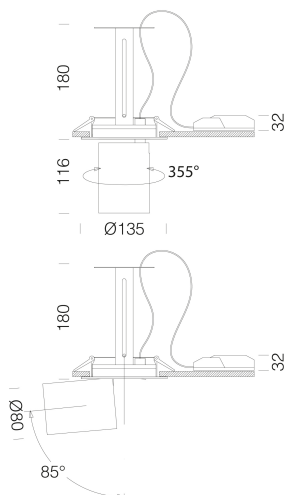

Asso C - Big downlight

Code: 22043730-68

MATÉRIAUX ET COULEURS

Corps	aluminium moulé sous pression avec ressorts pour encastrement.
Optique	aluminium glacé haute performance, anti-éblouissement.
Peinture	poudre à base de résine époxy-polyester résistante aux rayons UV.
Couleur	Noir
Matériel	ressorts de fixation au faux-plafond en fil d'acier galvanisé.

NORMES ET CONFORMITÉ

Classe de sécurité photobiologique	RG0
Marquages et essais	CE
Normes de référence	NF EN 60598-1. Degré de protection selon la norme NF EN 60529.

GARANTIE

Garantie après-vente	2 yr

TÉLÉCHARGEMENT

MONTAGES

[InstructionsMontage ASSO C rev5.pdf](#)

DESSINS

[DessinTechnique assocbig.dxf](#)