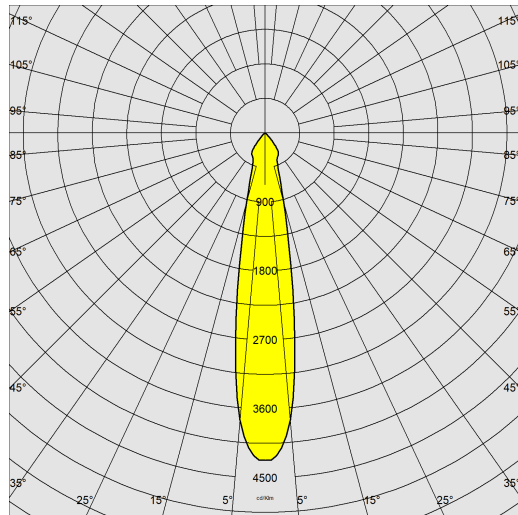

Asso C - Big downlight

Code: 22043730-68

INFORMATIONS GÉNÉRALES

Article	Asso C - Big downlight
Code	22043730-68

DIMENSIONS ET POIDS

Hauteur (mm)	180 mm
Diamètre (Ø) (mm)	135 mm
Poids (Kg)	1.134 kg

CARACTÉRISTIQUES ÉLECTRIQUES ET CONTRÔLES

Asso C - Big downlight

Code: 22043730-68

DONNÉES PHOTOMÉTRIQUES

Source lumineuse	LED COB
CRI	>80
Flux lumineux (sortant) (lm)	3023 lm
Puissance absorbée (totale) (W)	26 W
CCT	4000 K
Efficacité lumineuse (lm/W)	116 lm/W
Low Flicker	luminaire avec flicker très limité : lumière uniforme pour une plus grande sécurité visuelle.
Angle faisceaux lumineux (°)	20 °
Maintien du flux lumineux LED	50000 hr, L 80, B 20