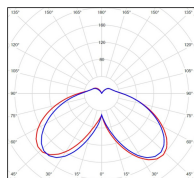

## Données techniques

Tension nominale	230V AC
Plage de tension d'entrée	120 - 277 V AC
Driver output	-
Alimentation output	-
Classe	1
IP	65
IK	-
Diffuseur	Polycarbonate clair
Paralume	-
Source	Module LED intégré
Température de couleur réelle	3000°K warm white
Flux total sortant	5791 lm
Consommation totale	75 W
Classe énergétique	A++ / A
Efficacité lumineuse	77
IRC	82
SDCM	-
Espacement conseillé	15 m
(PMR Emoy - 20 lux)	
Hauteur de placement	4,5 m
Largeur du placement	4,5 m
Optique	-
Dimmable	Non
Ta	-
Durée de vie LED	50000 h (L90/B50)
Plage de température ambiante	-10 ~50°C
UGR	-
ULR	-
Groupe de risque photobiologique	IEC/EN 62471
Distorsion harmonique THDI	-
Fixation	Tige de scellement sur demande
Détection	Non
Avec prise IP55	Non

## Données logistiques

Dimensions du modèle	H.1004 L.364 P.364
Poids net	0.000 Kg
Poids brut	0.000 Kg
Dimensions colis 1	H.420 L.420 P.890
Dimensions colis 2	H.350 L.350 P.260