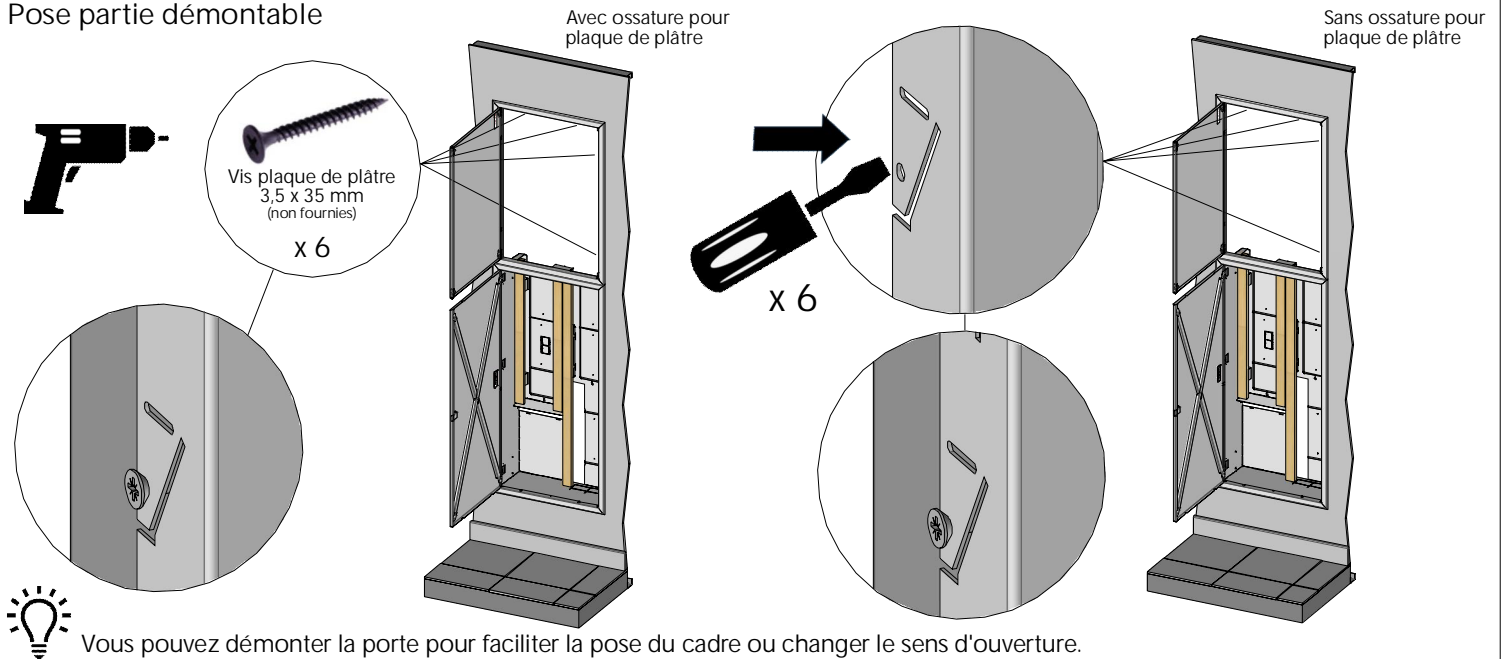

AVEC OSSATURE Obligatoire pour la gamme miroir

Prévoir 2 personnes pour installer la Gamme Miroir.

⚡ Pour des panneaux type Placopan, renforcer l'ouverture avec des tasseaux bois adaptés, insérés entre les deux plaques de plâtre.

GAMME PERFORM

Pose pièce de jonction Gamme Perform

GAMME CONNECT

Veillez à disposer préférentiellement les équipements communicants face aux perforations de la porte Connect

Porte saillie

Porte affleurante

GAMME STANDARD PORTE AFFLEURANTE

Pose porte basse

Verrouillage / déverrouillage partie démontable

Pose partie démontable

CONSEIL DE POSE GAMME AFFLEURANTE ET GAMME UTIL

GAMME UTIL

Pose cadre

Sans ossature pour
plaque de plâtre

Avec ossature
pour plaque
de plâtre

Vis Plaque de plâtre
3,5 x 35
(non fournies)
x 4

Pose fond

Fermeture du fond
à l'aide d'un outil

Pose étagères

GAMME UTIL CONNECT

Entrouvrir le fond

Se référer à la gamme Util pour: