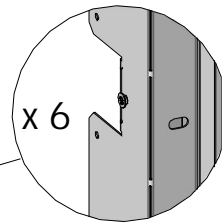

ATOILE

Exigence et innovation

GAMME STANDARD PORTE SAILLIE - GAMME MIROIR

Pose porte basse

Verrouillage / déverrouillage partie démontable

Pliage partie démontable

Pose partie démontable

Sans ossature

AVEC OSSATURE Obligatoire pour la gamme miroir

Prévoir 2 personnes pour installer la Gamme Miroir.

⚡ Pour des panneaux type Placopan, renforcer l'ouverture avec des tasseaux bois adaptés, insérés entre les deux plaques de plâtre.