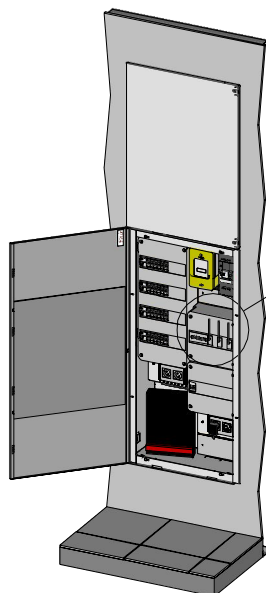

ATOILE

Exigence et innovation

GAMME STANDARD PORTE SAILLIE - GAMME MIROIR

Pose porte basse

Verrouillage / déverrouillage partie démontable

Pliage partie démontable

Pose partie démontable

Sans ossature

AVEC OSSATURE Obligatoire pour la gamme miroir

Prévoir 2 personnes pour installer la Gamme Miroir.

⚡ Pour des panneaux type Placopan, renforcer l'ouverture avec des tasseaux bois adaptés, insérés entre les deux plaques de plâtre.

GAMME PERFORM

Pose pièce de jonction Gamme Perform

GAMME CONNECT

Veillez à disposer préférentiellement les équipements communicants face aux perforations de la porte Connect

Porte saillie

Porte affleurante

GAMME STANDARD PORTE AFFLEURANTE

Pose porte basse

Verrouillage / déverrouillage partie démontable

Pose partie démontable

CONSEIL DE POSE GAMME AFFLEURANTE ET GAMME UTIL

GAMME UTIL

Pose cadre

Sans ossature pour
plaque de plâtre