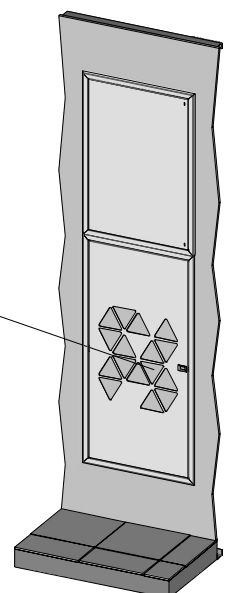

AVEC OSSATURE Obligatoire pour la gamme miroir

Prévoir 2 personnes pour installer la Gamme Miroir.

⚡ Pour des panneaux type Placopan, renforcer l'ouverture avec des tasseaux bois adaptés, insérés entre les deux plaques de plâtre.

GAMME PERFORM

Pose pièce de jonction Gamme Perform

GAMME CONNECT

Veillez à disposer préférentiellement les équipements communicants face aux perforations de la porte Connect

Porte saillie

Porte affleurante

GAMME STANDARD PORTE AFFLEURANTE

Pose porte basse

Verrouillage / déverrouillage partie démontable

Pose partie démontable

CONSEIL DE POSE GAMME AFFLEURANTE ET GAMME UTIL

GAMME UTIL

Pose cadre

Sans ossature pour
plaque de plâtre

Avec ossature
pour plaque
de plâtre

Vis Plaque de plâtre
3,5 x 35
(non fournies)
x 4

Pose fond

Fermeture du fond
à l'aide d'un outil

Pose étagères

GAMME UTIL CONNECT

Entrouvrir le fond

Se référer à la gamme Util pour: