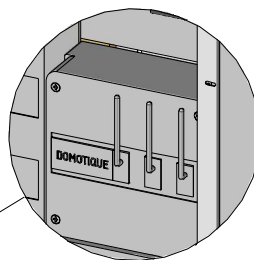

AVEC OSSATURE Obligatoire pour la gamme miroir

Prévoir 2 personnes pour installer la Gamme Miroir.

⚡ Pour des panneaux type Placopan, renforcer l'ouverture avec des tasseaux bois adaptés, insérés entre les deux plaques de plâtre.

GAMME PERFORM

Pose pièce de jonction Gamme Perform

GAMME CONNECT

Veillez à disposer préférentiellement les équipements communicants face aux perforations de la porte Connect

Porte saillie

Porte affleurante

GAMME STANDARD PORTE AFFLEURANTE

Pose porte basse

Verrouillage / déverrouillage partie démontable

Pose partie démontable

CONSEIL DE POSE GAMME AFFLEURANTE ET GAMME UTIL

GAMME UTIL

Pose cadre

Sans ossature pour
plaque de plâtre

Avec ossature
pour plaque
de plâtre

Vis Plaque de plâtre
3,5 x 35
(non fournies)
x 4

Pose fond

Fermeture du fond
à l'aide d'un outil

Pose étagères

GAMME UTIL CONNECT

Entrouvrir le fond

Se référer à la gamme Util pour: