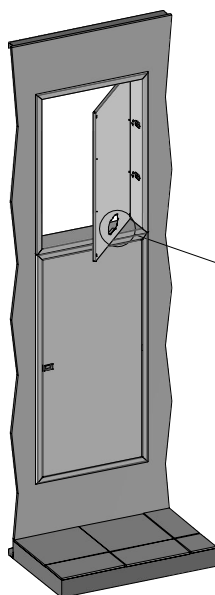

AVEC OSSATURE Obligatoire pour la gamme miroir

Prévoir 2 personnes pour installer la Gamme Miroir.

⚡ Pour des panneaux type Placopan, renforcer l'ouverture avec des tasseaux bois adaptés, insérés entre les deux plaques de plâtre.

GAMME PERFORM

Pose pièce de jonction Gamme Perform

GAMME CONNECT

Veillez à disposer préférentiellement les équipements communicants face aux perforations de la porte Connect

Porte saillie

Porte affleurante

GAMME STANDARD PORTE AFFLEURANTE

Pose porte basse

Verrouillage / déverrouillage partie démontable

Pose partie démontable

CONSEIL DE POSE GAMME AFFLEURANTE ET GAMME UTIL

GAMME UTIL

Pose cadre

Sans ossature pour
plaque de plâtre

Avec ossature
pour plaque
de plâtre

Vis Plaque de plâtre
3,5 x 35
(non fournies)
x 4

Pose fond

Fermeture du fond
à l'aide d'un outil

Pose étagères

GAMME UTIL CONNECT

Entrouvrir le fond

Se référer à la gamme Util pour: