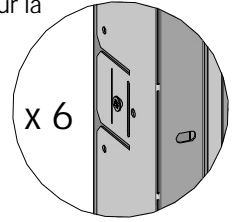

ATOILE

Exigence et innovation

GAMME STANDARD PORTE SAILLIE - GAMME MIROIR

Pose porte basse

Verrouillage / déverrouillage partie démontable

Pliage partie démontable

Pose partie démontable

Sans ossature

AVEC OSSATURE Obligatoire pour la gamme miroir

Prévoir 2 personnes pour installer la Gamme Miroir.

⚡ Pour des panneaux type Placopan, renforcer l'ouverture avec des tasseaux bois adaptés, insérés entre les deux plaques de plâtre.