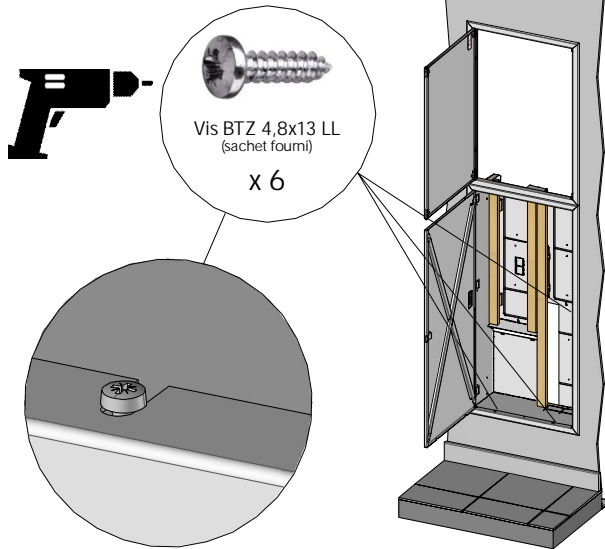

AVEC OSSATURE Obligatoire pour la gamme miroir

Prévoir 2 personnes pour installer la Gamme Miroir.

⚡ Pour des panneaux type Placopan, renforcer l'ouverture avec des tasseaux bois adaptés, insérés entre les deux plaques de plâtre.

GAMME PERFORM

Pose pièce de jonction Gamme Perform

GAMME CONNECT

Veillez à disposer préférentiellement les équipements communicants face aux perforations de la porte Connect

Porte saillie

Porte affleurante

GAMME STANDARD PORTE AFFLEURANTE

Pose porte basse

Verrouillage / déverrouillage partie démontable

Pose partie démontable

CONSEIL DE POSE GAMME AFFLEURANTE ET GAMME UTIL

GAMME UTIL

Pose cadre

Sans ossature pour
plaque de plâtre

Avec ossature
pour plaque
de plâtre

Vis Plaque de plâtre
3,5 x 35
(non fournies)
x 4

Pose fond

Fermeture du fond
à l'aide d'un outil

Pose étagères

GAMME UTIL CONNECT

Entrouvrir le fond

Se référer à la gamme Util pour: