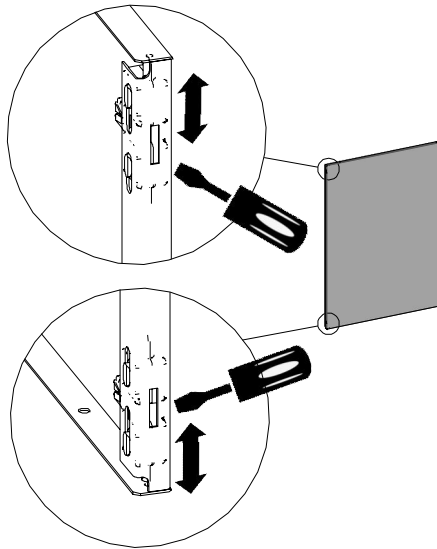

GT'Lec®

NOTICE D'INSTALLATION PORTES ET PARTIES DEMONTABLES

Nous vous remercions pour votre confiance. Pour monter votre gaine technique logement, il faudra vous munir de ces outils :

Vis Plaque de plâtre
3,5 x 35 mm

ATOILE

Exigence et innovation

GAMME STANDARD PORTE SAILLIE - GAMME MIROIR

Pose porte basse

Verrouillage / déverrouillage partie démontable

Pliage partie démontable

Pose partie démontable

Sans ossature

AVEC OSSATURE Obligatoire pour la gamme miroir

Prévoir 2 personnes pour installer la Gamme Miroir.

⚡ Pour des panneaux type Placopan, renforcer l'ouverture avec des tasseaux bois adaptés, insérés entre les deux plaques de plâtre.

GAMME PERFORM

Pose pièce de jonction Gamme Perform

GAMME CONNECT

Veillez à disposer préférentiellement les équipements communicants face aux perforations de la porte Connect

Porte saillie

Porte affleurante