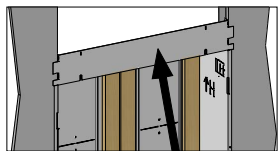

AVEC OSSATURE Obligatoire pour la gamme miroir

Prévoir 2 personnes pour installer la Gamme Miroir.

⚡ Pour des panneaux type Placopan, renforcer l'ouverture avec des tasseaux bois adaptés, insérés entre les deux plaques de plâtre.

GAMME PERFORM

Pose pièce de jonction Gamme Perform

GAMME CONNECT

Veillez à disposer préférentiellement les équipements communicants face aux perforations de la porte Connect

Porte saillie

Porte affleurante

GAMME STANDARD PORTE AFFLEURANTE

Pose porte basse

Verrouillage / déverrouillage partie démontable

Pose partie démontable

CONSEIL DE POSE GAMME AFFLEURANTE ET GAMME UTIL

GAMME UTIL

Pose cadre

Sans ossature pour
plaque de plâtre