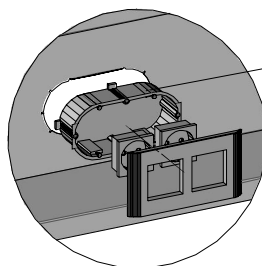

GAMME STANDARD PORTE AFFLEURANTE

Pose porte basse

Verrouillage / déverrouillage partie démontable

Pose partie démontable

CONSEIL DE POSE GAMME AFFLEURANTE ET GAMME UTIL

GAMME UTIL

Pose cadre

Sans ossature pour
plaque de plâtre

Avec ossature
pour plaque
de plâtre

Vis Plaque de plâtre
3,5 x 35
(non fournies)
x 4

Pose fond

Fermeture du fond
à l'aide d'un outil

Pose étagères

GAMME UTIL CONNECT

Entrouvrir le fond

Se référer à la gamme Util pour:

la pose du cadre
la pose du fond
la pose des étagères

Fermeture du fond
à l'aide d'un outil

POSE DU BLOC PRISES

Plier à 90°

(appareillages non fournis)

Document non contractuel

ATOLE

www.atole.fr