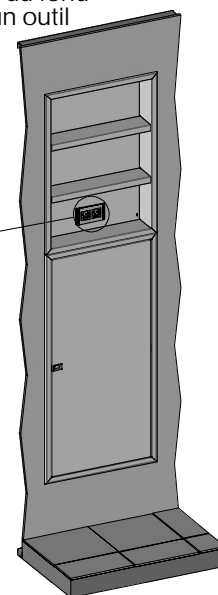

ATOILE

Exigence et innovation

GAMME STANDARD PORTE SAILLIE - GAMME MIROIR

Pose porte basse

Verrouillage / déverrouillage partie démontable

Pliage partie démontable

Pose partie démontable

Sans ossature

GAMME PERFORM

Pose pièce de jonction Gamme Perform

GAMME CONNECT

Veillez à disposer préférentiellement les équipements communicants face aux perforations de la porte Connect

Porte saillie

Porte affleurante

Avec ossature
pour plaque
de plâtre

Vis Plaque de plâtre
3,5 x 35
(non fournies)
x 4

Pose fond

Fermeture du fond
à l'aide d'un outil

Pose étagères

GAMME UTIL CONNECT

Entrouvrir le fond

Se référer à la gamme Util pour:

la pose du cadre
la pose du fond
la pose des étagères

Fermeture du fond
à l'aide d'un outil

POSE DU BLOC PRISES

Plier à 90°

(appareillages non fournis)

Document non contractuel

ATOLE

www.atole.fr