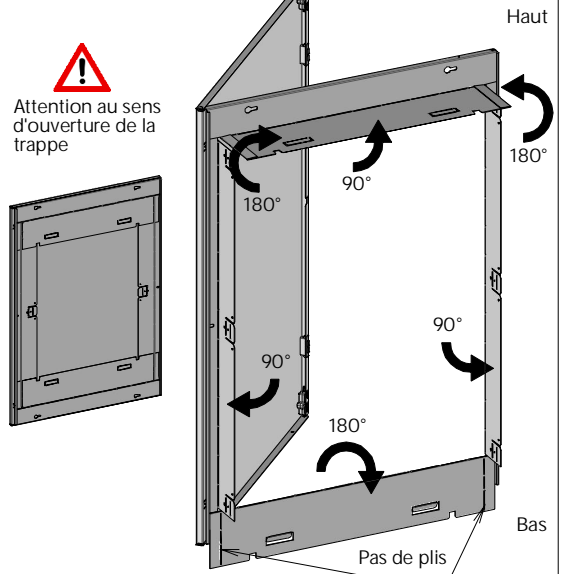

GT'Lec®

NOTICE D'INSTALLATION PORTES ET PARTIES DEMONTABLES

Nous vous remercions pour votre confiance. Pour monter votre gaine technique logement, il faudra vous munir de ces outils :

Vis Plaque de plâtre
3,5 x 35 mm

ATOILE

Exigence et innovation

GAMME STANDARD PORTE SAILLIE - GAMME MIROIR

Pose porte basse

Verrouillage / déverrouillage partie démontable

Pliage partie démontable

Pose partie démontable

Sans ossature

AVEC OSSATURE Obligatoire pour la gamme miroir

Prévoir 2 personnes pour installer la Gamme Miroir.

⚡ Pour des panneaux type Placopan, renforcer l'ouverture avec des tasseaux bois adaptés, insérés entre les deux plaques de plâtre.

GAMME PERFORM

Pose pièce de jonction Gamme Perform

GAMME CONNECT

Veillez à disposer préférentiellement les équipements communicants face aux perforations de la porte Connect

Porte saillie

Porte affleurante