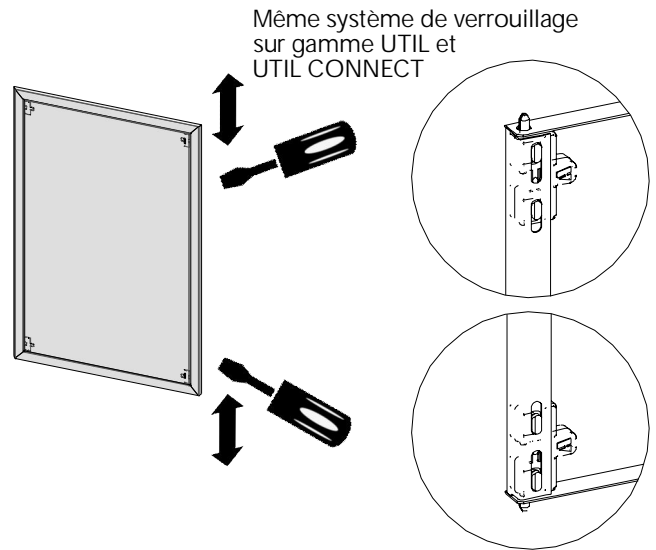

AVEC OSSATURE Obligatoire pour la gamme miroir

Prévoir 2 personnes pour installer la Gamme Miroir.

⚡ Pour des panneaux type Placopan, renforcer l'ouverture avec des tasseaux bois adaptés, insérés entre les deux plaques de plâtre.

GAMME PERFORM

Pose pièce de jonction Gamme Perform

GAMME CONNECT

Veillez à disposer préférentiellement les équipements communicants face aux perforations de la porte Connect

Porte saillie

Porte affleurante

GAMME STANDARD PORTE AFFLEURANTE

Pose porte basse

Verrouillage / déverrouillage partie démontable

Pose partie démontable

CONSEIL DE POSE GAMME AFFLEURANTE ET GAMME UTIL

GAMME UTIL

Pose cadre

Sans ossature pour
plaque de plâtre

Avec ossature
pour plaque
de plâtre

Vis Plaque de plâtre
3,5 x 35
(non fournies)
x 4

Pose fond

Fermeture du fond
à l'aide d'un outil

Pose étagères

GAMME UTIL CONNECT

Entrouvrir le fond

Se référer à la gamme Util pour: