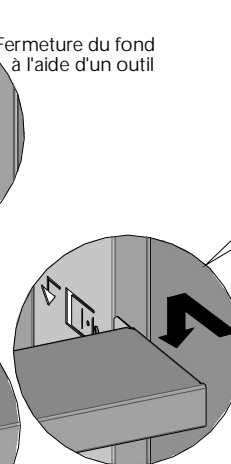

ATOILE

Exigence et innovation

GAMME STANDARD PORTE SAILLIE - GAMME MIROIR

Pose porte basse

Verrouillage / déverrouillage partie démontable

Pliage partie démontable

Pose partie démontable

Sans ossature

GAMME STANDARD PORTE AFFLEURANTE

Pose porte basse

Verrouillage / déverrouillage partie démontable

Pose partie démontable

CONSEIL DE POSE GAMME AFFLEURANTE ET GAMME UTIL

GAMME UTIL

Pose cadre

Sans ossature pour
plaque de plâtre

Avec ossature
pour plaque
de plâtre

Vis Plaque de plâtre
3,5 x 35
(non fournies)
x 4

Pose fond

Fermeture du fond
à l'aide d'un outil

Pose étagères

GAMME UTIL CONNECT

Entrouvrir le fond

Se référer à la gamme Util pour:

la pose du cadre
la pose du fond
la pose des étagères

Fermeture du fond
à l'aide d'un outil

POSE DU BLOC PRISES

Plier à 90°

(appareillages non fournis)

Document non contractuel

ATOLE

www.atole.fr