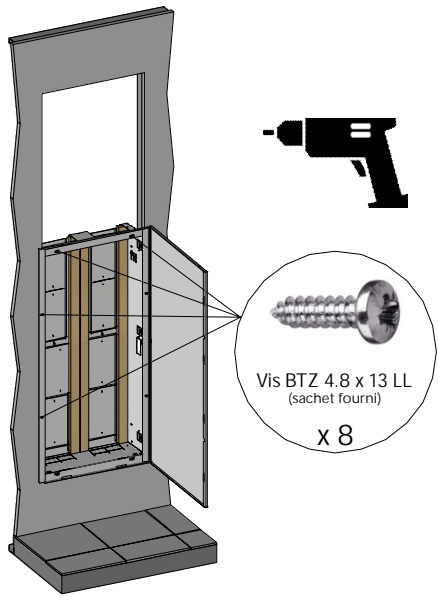

GT'Lec®

NOTICE D'INSTALLATION PORTES ET PARTIES DEMONTABLES

Nous vous remercions pour votre confiance. Pour monter votre gaine technique logement, il faudra vous munir de ces outils :

Vis Plaque de plâtre
3,5 x 35 mm

CONTENU DE VOTRE PRODUIT	GAMME STANDARD PORTE SAILLIE	GAMME STANDARD PORTE AFFLEURANTE	GAMME UTIL - UTIL CONNECT
<p>PARTIE DEMONTABLE</p>  <p>1 sachet x 8</p>   <p>Pièce de jonction uniquement Gamme Perform</p>	<p>Pour montage avec bac 1 travée 13 modules GTA105 GTA105MIR (Gamme Miroir) GTA107E (Gamme Perform)</p> <p>Pour montage avec bac 1 travée 18 modules GTA305</p> <p>Pour montage avec bac 2 travées 13 modules GTA205 GTA205MIR (Gamme Miroir) GTA207E (Gamme Perform)</p>	<p>Pour montage avec bac 1 travée 13 modules GTA102</p> <p>Pour montage avec bac 1 travée 18 modules GTA302</p> <p>Pour montage avec bac 2 travées 13 modules GTA203</p>	<p>Pour montage avec bac 1 travée 13 modules GTA130 - GTA131</p> <p>Pour montage avec bac 2 travées 13 modules GTA230 - GTA231</p>
<p>PORTE</p>  <p>1 sachet x 8</p> 	<p>Porte pour bac 1 travée 13 modules P1 - P2 - P3 - P4 - P5 - P6 - P7 P6MIR (Gamme Miroir) P6E (Gamme Perform)</p> <p>Porte pour bac 1 travée 18 modules PM184 - PM186</p> <p>Porte pour bac 2 travées 13 modules PS1 - PS2 - PS3 - PS4 - PS5 - PS6 PS5MIR (Gamme Miroir) PS5E (Gamme Perform) PS3C (Gamme Connect) PS5C (Gamme Connect)</p>	<p>Porte pour bac 1 travée 13 modules PAT1 - PAT2 - PAT3 - PAT4 - PAT5 - PAT6 - PAT7</p> <p>Porte pour bac 1 travée 18 modules PATM184 - PATM186</p> <p>Porte pour bac 2 travées 13 modules PATT1 - PATT2 - PATT3 - PATT4 - PATT5 PATT3C (Gamme Connect) PATT5C (Gamme Connect)</p>	

ATOILE

Exigence et innovation

GAMME STANDARD PORTE SAILLIE - GAMME MIROIR

Pose porte basse

Verrouillage / déverrouillage partie démontable

Pliage partie démontable

Pose partie démontable

Sans ossature