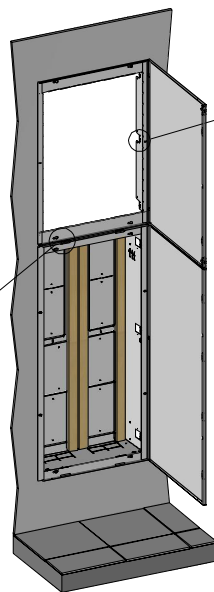

GT'Lec®

NOTICE D'INSTALLATION PORTES ET PARTIES DEMONTABLES

Nous vous remercions pour votre confiance. Pour monter votre gaine technique logement, il faudra vous munir de ces outils :

Vis Plaque de plâtre
3,5 x 35 mm

ATOILE

Exigence et innovation

GAMME STANDARD PORTE SAILLIE - GAMME MIROIR

Pose porte basse

Verrouillage / déverrouillage partie démontable

Pliage partie démontable

Pose partie démontable

Sans ossature

AVEC OSSATURE Obligatoire pour la gamme miroir

Prévoir 2 personnes pour installer la Gamme Miroir.

⚡ Pour des panneaux type Placopan, renforcer l'ouverture avec des tasseaux bois adaptés, insérés entre les deux plaques de plâtre.

GAMME PERFORM

Pose pièce de jonction Gamme Perform

GAMME CONNECT

Veillez à disposer préférentiellement les équipements communicants face aux perforations de la porte Connect

Porte saillie

Porte affleurante