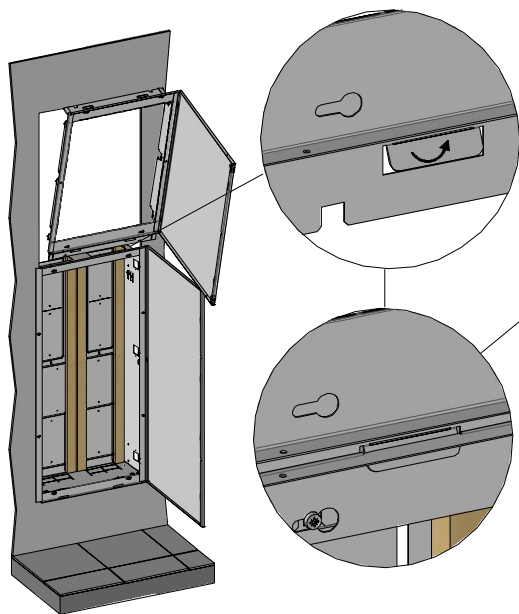

GT'Lec®

NOTICE D'INSTALLATION PORTES ET PARTIES DEMONTABLES

Nous vous remercions pour votre confiance. Pour monter votre gaine technique logement, il faudra vous munir de ces outils :

Vis Plaque de plâtre
3,5 x 35 mm

ATOILE

Exigence et innovation

GAMME STANDARD PORTE SAILLIE - GAMME MIROIR

Pose porte basse

Verrouillage / déverrouillage partie démontable

Pliage partie démontable

Pose partie démontable

Sans ossature

AVEC OSSATURE Obligatoire pour la gamme miroir

Prévoir 2 personnes pour installer la Gamme Miroir.

⚡ Pour des panneaux type Placopan, renforcer l'ouverture avec des tasseaux bois adaptés, insérés entre les deux plaques de plâtre.

GAMME PERFORM

Pose pièce de jonction Gamme Perform

GAMME CONNECT

Veillez à disposer préférentiellement les équipements communicants face aux perforations de la porte Connect

Porte saillie

Porte affleurante