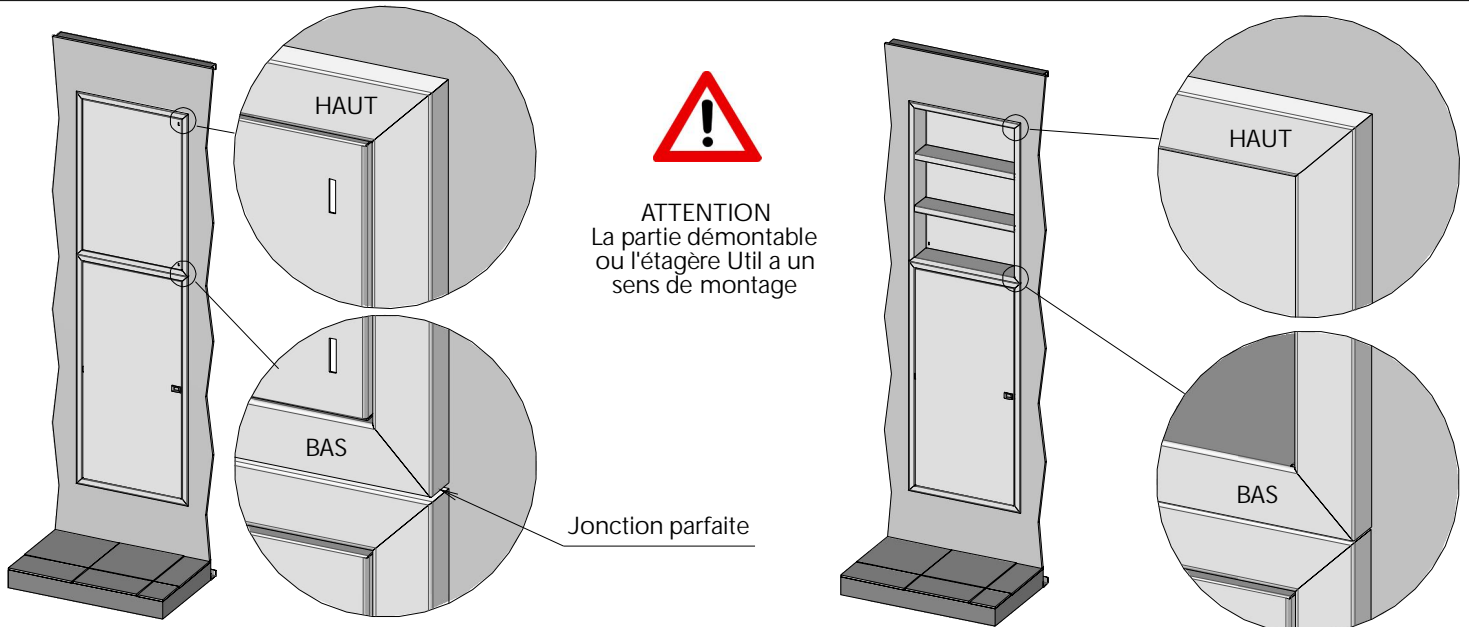

AVEC OSSATURE Obligatoire pour la gamme miroir

Prévoir 2 personnes pour installer la Gamme Miroir.

⚡ Pour des panneaux type Placopan, renforcer l'ouverture avec des tasseaux bois adaptés, insérés entre les deux plaques de plâtre.

GAMME PERFORM

Pose pièce de jonction Gamme Perform

GAMME CONNECT

Veillez à disposer préférentiellement les équipements communicants face aux perforations de la porte Connect

Porte saillie

Porte affleurante

GAMME STANDARD PORTE AFFLEURANTE

Pose porte basse

Verrouillage / déverrouillage partie démontable

Pose partie démontable

CONSEIL DE POSE GAMME AFFLEURANTE ET GAMME UTIL

GAMME UTIL

Pose cadre

Sans ossature pour
plaque de plâtre

Avec ossature
pour plaque
de plâtre

Vis Plaque de plâtre
3,5 x 35
(non fournies)
x 4

Pose fond

Fermeture du fond
à l'aide d'un outil

Pose étagères

GAMME UTIL CONNECT

Entrouvrir le fond

Se référer à la gamme Util pour: