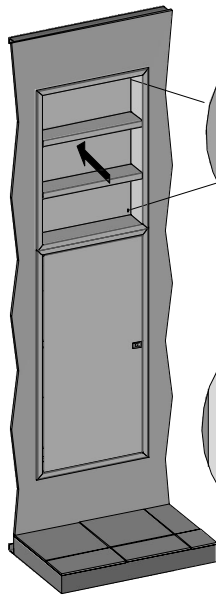

AVEC OSSATURE Obligatoire pour la gamme miroir

Prévoir 2 personnes pour installer la Gamme Miroir.

⚡ Pour des panneaux type Placopan, renforcer l'ouverture avec des tasseaux bois adaptés, insérés entre les deux plaques de plâtre.

GAMME PERFORM

Pose pièce de jonction Gamme Perform

GAMME CONNECT

Veillez à disposer préférentiellement les équipements communicants face aux perforations de la porte Connect

Porte saillie

Porte affleurante

GAMME STANDARD PORTE AFFLEURANTE

Pose porte basse

Verrouillage / déverrouillage partie démontable

Pose partie démontable

CONSEIL DE POSE GAMME AFFLEURANTE ET GAMME UTIL

GAMME UTIL

Pose cadre

Sans ossature pour
plaque de plâtre

Avec ossature
pour plaque
de plâtre

Vis Plaque de plâtre
3,5 x 35
(non fournies)
x 4

Pose fond

Fermeture du fond
à l'aide d'un outil

Pose étagères

GAMME UTIL CONNECT

Entrouvrir le fond

Se référer à la gamme Util pour: