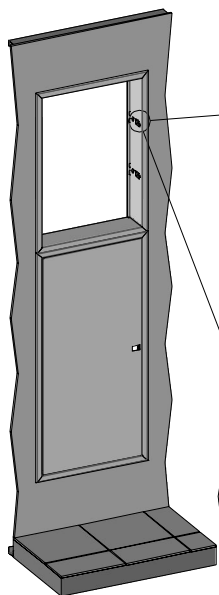

AVEC OSSATURE Obligatoire pour la gamme miroir

Prévoir 2 personnes pour installer la Gamme Miroir.

⚡ Pour des panneaux type Placopan, renforcer l'ouverture avec des tasseaux bois adaptés, insérés entre les deux plaques de plâtre.

GAMME PERFORM

Pose pièce de jonction Gamme Perform

GAMME CONNECT

Veillez à disposer préférentiellement les équipements communicants face aux perforations de la porte Connect

Porte saillie

Porte affleurante

GAMME STANDARD PORTE AFFLEURANTE

Pose porte basse

Verrouillage / déverrouillage partie démontable

Pose partie démontable

CONSEIL DE POSE GAMME AFFLEURANTE ET GAMME UTIL

GAMME UTIL

Pose cadre

Sans ossature pour
plaque de plâtre

Avec ossature
pour plaque
de plâtre

Vis Plaque de plâtre
3,5 x 35
(non fournies)
x 4

Pose fond

Fermeture du fond
à l'aide d'un outil

Pose étagères

GAMME UTIL CONNECT

Entrouvrir le fond

Se référer à la gamme Util pour: