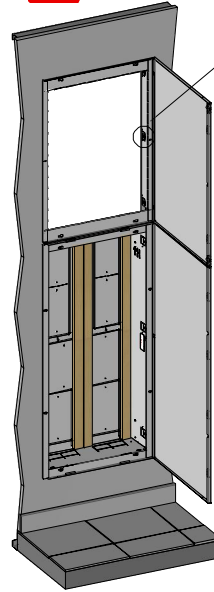

GT'Lec®

NOTICE D'INSTALLATION PORTES ET PARTIES DEMONTABLES

Nous vous remercions pour votre confiance. Pour monter votre gaine technique logement, il faudra vous munir de ces outils :

Vis Plaque de plâtre
3,5 x 35 mm

ATOILE

Exigence et innovation

GAMME STANDARD PORTE SAILLIE - GAMME MIROIR

Pose porte basse

Verrouillage / déverrouillage partie démontable

Pliage partie démontable

Pose partie démontable

Sans ossature

AVEC OSSATURE Obligatoire pour la gamme miroir

Prévoir 2 personnes pour installer la Gamme Miroir.

⚡ Pour des panneaux type Placopan, renforcer l'ouverture avec des tasseaux bois adaptés, insérés entre les deux plaques de plâtre.

GAMME PERFORM

Pose pièce de jonction Gamme Perform

GAMME CONNECT

Veillez à disposer préférentiellement les équipements communicants face aux perforations de la porte Connect

Porte saillie

Porte affleurante