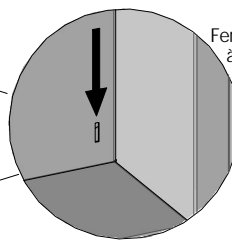

AVEC OSSATURE Obligatoire pour la gamme miroir

Prévoir 2 personnes pour installer la Gamme Miroir.

⚡ Pour des panneaux type Placopan, renforcer l'ouverture avec des tasseaux bois adaptés, insérés entre les deux plaques de plâtre.

GAMME PERFORM

Pose pièce de jonction Gamme Perform

GAMME CONNECT

Veillez à disposer préférentiellement les équipements communicants face aux perforations de la porte Connect

Porte saillie

Porte affleurante

GAMME STANDARD PORTE AFFLEURANTE

Pose porte basse

Verrouillage / déverrouillage partie démontable

Pose partie démontable

CONSEIL DE POSE GAMME AFFLEURANTE ET GAMME UTIL

GAMME UTIL

Pose cadre

Sans ossature pour
plaque de plâtre

Avec ossature
pour plaque
de plâtre

Vis Plaque de plâtre
3,5 x 35
(non fournies)
x 4

Pose fond

Fermeture du fond
à l'aide d'un outil

Pose étagères

GAMME UTIL CONNECT

Entrouvrir le fond

Se référer à la gamme Util pour: