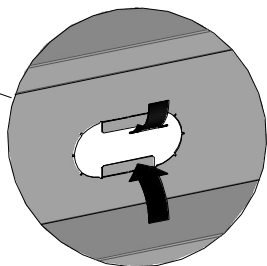

GAMME STANDARD PORTE AFFLEURANTE

Pose porte basse

Verrouillage / déverrouillage partie démontable

Pose partie démontable

CONSEIL DE POSE GAMME AFFLEURANTE ET GAMME UTIL

GAMME UTIL

Pose cadre

Sans ossature pour
plaque de plâtre

Avec ossature
pour plaque
de plâtre

Vis Plaque de plâtre
3,5 x 35
(non fournies)
x 4

Pose fond

Fermeture du fond
à l'aide d'un outil

Pose étagères

GAMME UTIL CONNECT

Entrouvrir le fond

Se référer à la gamme Util pour:

la pose du cadre
la pose du fond
la pose des étagères

Fermeture du fond
à l'aide d'un outil

POSE DU BLOC PRISES

Plier à 90°

(appareillages non fournis)

Document non contractuel

ATOLE

www.atole.fr