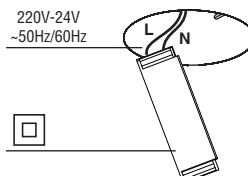

⑦

220V-24V
~50Hz/60Hz

+

-

⑧