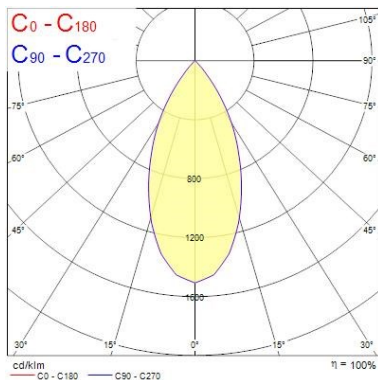

#### Données optiques

Flux lumineux (lm)	1165
Efficacité système lm/W	117
LOR (%)	100
Température de couleur (K)	3000
Couleur de lumière	Blanc chaud
IRC (Ra)	90
Ajustement de la température de couleur	Non
Angle de faisceau (°)	48

### PHOTOMÉTRIE