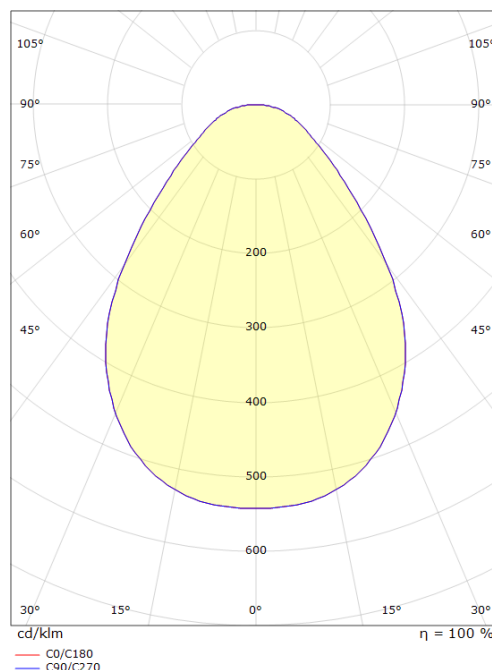

Emballage

Dimensions de l'emballage: 195 x 195 x 75