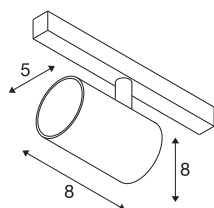

NUMINOS® XS 48V TRACK

DALI, spot, noir / noir, 8,7 W, 700 lm, 3000 K, IRC90, 20°

Un minimalisme raffiné sur toute la ligne : les spots compacts NUMINOS® diffusent un éclairage élégant et efficace à la fois sur le système de rails 48V. Avec leurs formes cylindriques épurées, elles s'intègrent dans les intérieurs les plus raffinés. L'intensité lumineuse, la couleur de la lumière (2700K/3000K/4000K) et l'angle de demi-diffusion (20°/40°/55°) des spots DALI peuvent être ajustés en fonction des besoins du projet. Le boîtier en aluminium est disponible en noir, en blanc ou chromé. La valeur CRI supérieure à 90 assure un rendu des couleurs naturel. Grâce à l'adaptateur pour rails, ce spot peut être installé aussi rapidement que facilement.

INFORMATIONS TECHNIQUES

Réf.	1006669
Nombre de sorties lumineuses différentes	1
Orientable ou inclinable	rotatif et pivotant
Code IP	IP 20
Classe de résistance aux chocs	IK 02
Résistance aux chocs	0.2 Joule
Détails de montage	Rail,Rail plafond,Rail applique
Variable	Oui
Technologie de variation de l'éclairage	DALI 2
Tension nominale primaire	48V
Courant / tension secondaire	200 mA
Classe de protection	III
Puissance en watts	8.7 W
Température ambiante minimale	-20 °C
Température ambiante maximale	35 °C
Réseau Puissance de veille assignée	0.5 W
Lumen	700 lm
Température de couleur	3000 Kelvin
Angle de rayonnement	20 °
Coloris	noir
IRC	90
UGR ≤	16

Données LXXBXX	L80B50
Durée de vie	50000 h
Risk Group	2
Hauteur	8 cm
Diamètre	5 cm
Poids net	0.178 kg
Poids brut	0.19 kg