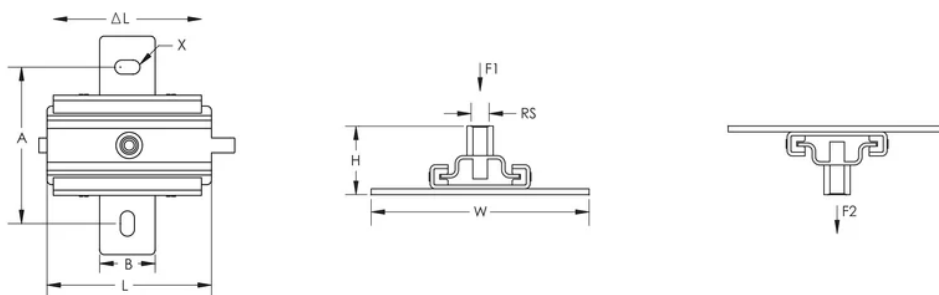

DIAGRAMS

AVERTISSEMENT

Les produits nVent doivent être installés et utilisés conformément aux consignes figurant dans les fiches d'instructions et les documents de formation des produits nVent. Les fiches d'instructions sont disponibles à l'adresse suivante: www.nvent.com et auprès de votre représentant du service client nVent. Une mauvaise installation, une utilisation incorrecte, une application erronée ou toute autre forme de non-respect scrupuleux des instructions et avertissements de nVent peuvent entraîner un dysfonctionnement du produit, des dommages matériels, des lésions corporelles graves et le décès et/ou annuler votre garantie.

Amérique du Nord

+1.800.753.9221

Option 1 – Customer Care

Option 2 – Technical Support

Europe

Netherlands:

+31 800-0200135

France:

+33 800 901 793

Europe

Germany:

800 1890272

Other Countries:

+31 13 5835404

APAC

Shanghai:

+ 86 21 2412 1618/19

Sydney:

+61 2 9751 8500

Our powerful portfolio of brands:
nVent.com **CADDY ERICO HOFFMAN RAYCHEM SCHROFF**
TRACER