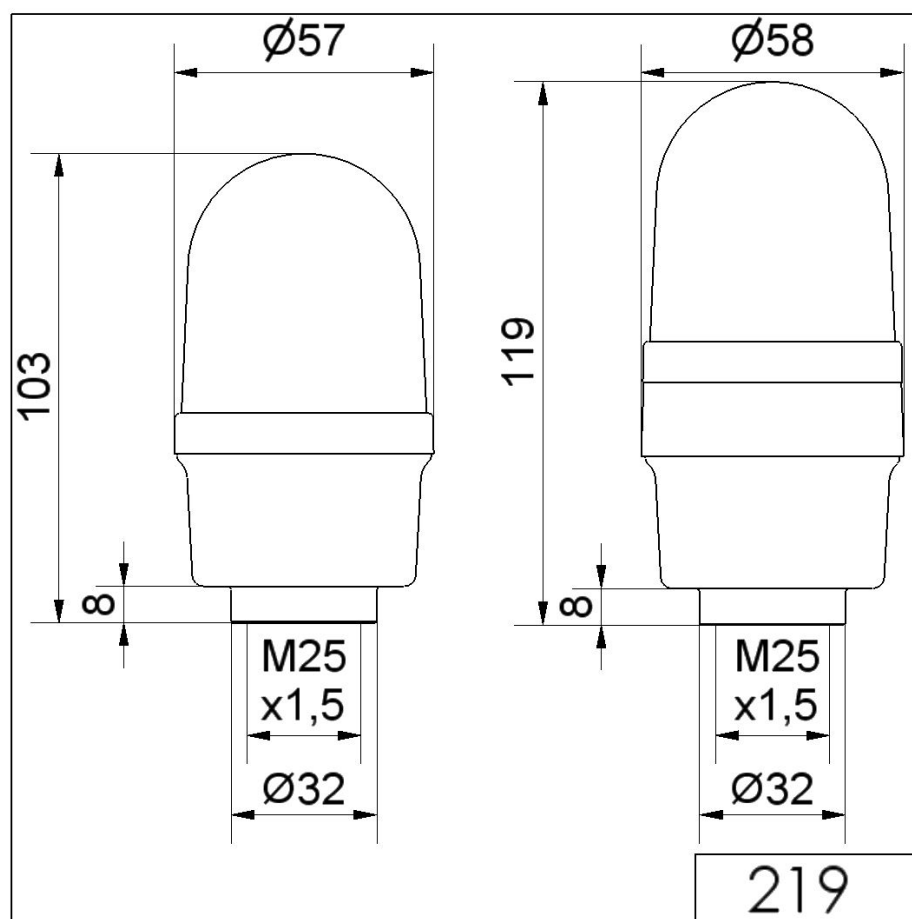

Mini Feux sur fond plat / LED-Permanent Light 219

Feu permanent DEL RM 115VAC RD

Conformité Directive ATEX	Non
Conformité CCC	Non
Conformité UL	cULus
UL Type Rating	Type 12
Conformité FCC	Non
Conformité IC	Non
Certificat EAC disponible	Oui
Conformité UKCA (Importateur)	Oui (WERMA (UK) Ltd.)
Conformité AS-I	Non
Approbation de l'OACI	Non
Conformité DNV	Non
Conformité RoHS CN	Non
Conformité à Vds	Non

DESSIN

Pour plus d'informations sur l'installation et le montage, reportez-vous au guide d'utilisation approprié sur www.werma.com. Cette copie imprimée est pour information seulement et est sujette à modification.