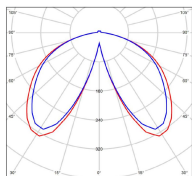

Avenue 3

catalogue 2020 p. 258

réf. 103133000

EAN. 3663660302425

Modèle 8

Données techniques

Tension nominale	230V AC
Plage de tension d'entrée	100 - 240 V AC
Driver output	-
Alimentation output	-
Classe	1
IP	44
IK	-
Diffuseur	Verre clair
Paralume	-
Source	Module LED intégré
Température de couleur réelle	3000°K warm white
Flux total sortant	6156 lm
Consommation totale	70 W
Classe énergétique	E (Source LED)
Efficacité lumineuse	88
IRC	>80
SDCM	-
Espacement conseillé	20 m
(PMR Emoy - 20 lux)	
Hauteur de placement	2,5 m
Largeur du placement	2,5 m
Optique	-
Dimmable	Non
Ta	-
Durée de vie LED	50000 h (L90/B50)
Plage de température ambiante	-10 ~50°C
UGR	-
ULR	-
Groupe de risque photobiologique	IEC/EN 62471
Distorsion harmonique THDI	-
Fixation	Tige de scellement sur demande
Détection	Non
Avec prise IP55	Non

Données logistiques

Dimensions du modèle	H.2775 L.826 P.300
Poids net	30.850 Kg
Poids brut	38.910 Kg
Dimensions colis 1	H.1210 L.310 P.310
Dimensions colis 2	H.340 L.340 P.880
Dimensions colis 3	H.340 L.340 P.880
Dimensions colis 4	H.370 L.370 P.230