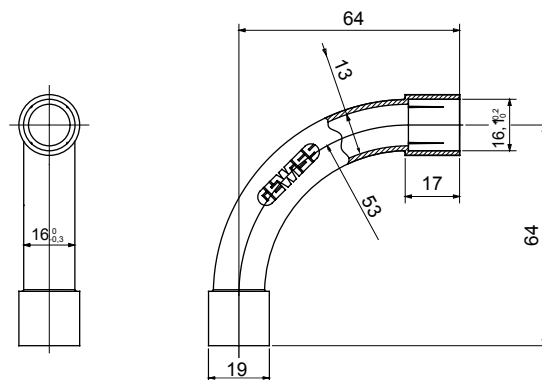

Accessoires de cheminement pour conduit rigide avec degré de protection IP40 et IP67.

Couleur	Gris RAL 7035	Indice de protection	IP40
Conduits Ø (mm)	16	Caractéristique matière	Sans halogène selon norme EN 60754-2
Electrocod	21221		

DIMENSIONS

SYMBOLE TECHNIQUE

IP

HF
HALOGEN FREE

IP40

NORMES ET HOMOLOGATIONS