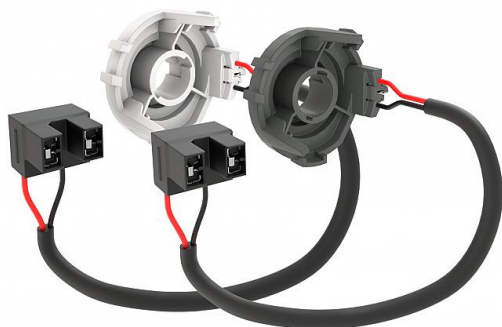

LEDiving ADAPTER 64210DA05 12V Duo

Numéro d'article 146086

OSR LEDiving ADAPTER 64210DA05 12V Duo Supports de montage

Les supports de montage autorisent une installation facile et une grande compatibilité avec divers modèles de voitures de tourisme. La compatibilité peut être vérifiée sur le site web d'OSRAM.

Attributs de Classification Générale

Groupe ETIM	Accessoires d'éclairage
Classe ETIM	Accessoires mécaniques pour luminaires
Code produit	146086
Marque	OSRAM
Nom série de produits	LEDiving
Type de produit	Adapter

Attributs de classification

type d'accessoire	adaptateur
accessoire	Oui
pièce détachée	Oui
transparent	Non
couleur	autre
longueur [mm]	47.6
diamètre [mm]	33.9