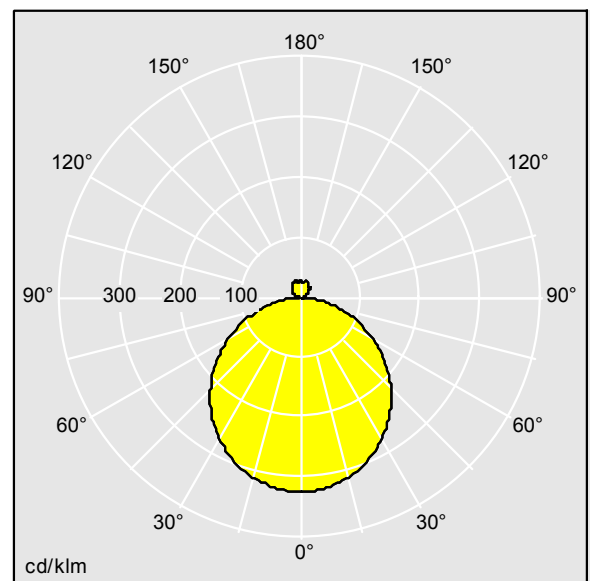

Novaline Style

Luminaire circulaire décoratif avec corps Medium. Composant indirect bas pour éclairage du mur et du plafond. Electronique, Détecteur de présence intégré pour commande marche/arrêt. Garniture esthétique du luminaire en Polycarbonate (PC) blanc. Diffuseur : opale Polycarbonate (PC). Classe électrique II, IP54. Capteur à micro-ondes, hyper fréquence, On/Off Livré avec LED 4 000 K.

Dimensions : Ø397 x 69 mm
Puissance du luminaire: 25,1 W
Flux lumineux du luminaire: 3500 lm
Efficacité lumineuse du luminaire: 139 lm/W
Poids : 2,16 kg

TLG_NOVS_F_4WH.jpg

TLG_NOVS_M_LD400.wmf

TLG_SP_0044960.ltd

Position de la lampe: STD - Standard
Source lumineuse: LED
Flux lumineux du luminaire*: 3500 lm
Efficacité lumineuse du luminaire*: 139 lm/W
Indice min. de rendu des couleurs: 80
Convertisseur: 1 x 28000695 LC 45W 500-1400mA
flexC C EXC