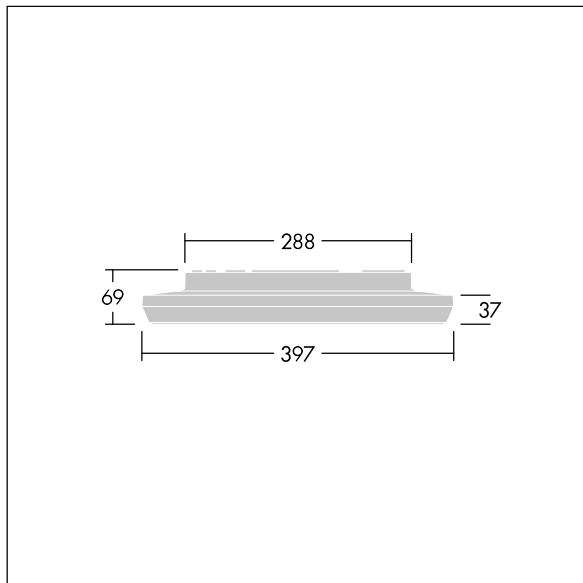

Novaline Style

THORN

96635355 NOVS M 3500-840 DI MWS WH

LED	25W NOVS_3500_HF	IEC EN 60598-1 RG 1	RoHS	UK CA	IP54	D	halogen	IK08		CE					850°C	T _a -15 +25	
-----	------------------	---------------------	------	-------	------	---	---------	------	--	----	--	--	--	--	-------	---------------------------	--

Dimensions : Ø397 x 69 mm
Puissance du luminaire: 25,1 W
Flux lumineux du luminaire: 3500 lm
Efficacité lumineuse du luminaire: 139 lm/W
Poids : 2,16 kg

TLG_NOVS_F_4WH.jpg

TLG_NOVS_M_LD400.wmf

TLG_SP_0044960.ltd

Position de la lampe: STD - Standard
Source lumineuse: LED
Flux lumineux du luminaire*: 3500 lm
Efficacité lumineuse du luminaire*: 139 lm/W
Indice min. de rendu des couleurs: 80
Convertisseur: 1 x 28000695 LC 45W 500-1400mA
flexC C EXC