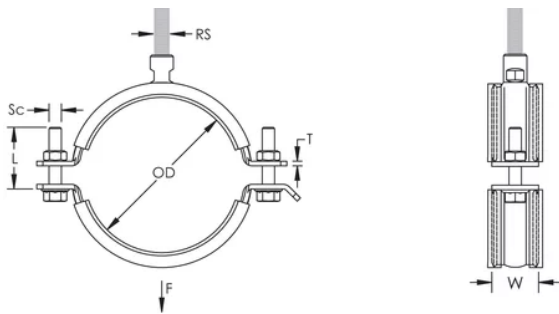

Outer Diameter: 73 – 78 mm

Pipe Size: 2 1/2-po

NB/DN: 65

Rod Size: M10;M12

Width: 30-mm

Épaisseur: 3-mm

Screw Diameter: M8

Screw Length: 40-mm

Static Load: 3500 N

ADDITIONAL PRODUCT DETAILS

L'isolation est en caoutchouc-EPDM.

DIAGRAMS

AVERTISSEMENT

Les produits nVent doivent être installés et utilisés conformément aux consignes figurant dans les fiches d'instructions et les documents de formation des produits nVent. Les fiches d'instructions sont disponibles à l'adresse suivante: www.nvent.com et auprès de votre représentant du service client nVent. Une mauvaise installation, une utilisation incorrecte, une application erronée ou toute autre forme de non-respect scrupuleux des instructions et avertissements de nVent peuvent entraîner un dysfonctionnement du produit, des dommages matériels, des lésions corporelles graves et le décès et/ou annuler votre garantie.