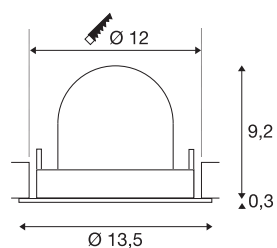

INFORMATIONS TECHNIQUES

Réf.	1005945
Nombre de sorties lumineuses différentes	1
Orientable ou inclinable	Dispositif rotatif et pivotant
Montage	Encastrement
Détails de montage	Plafond
Courant / tension secondaire	500 mA
Classe de protection	III
Puissance en watts	17.5 W
Lumen	1500 lm
Température de couleur	3000 Kelvin
Angle de rayonnement	55 °
Coloris	noir
IRC	90
UGR ≤	22
Données LXXBXX	L80B50
Durée de vie	50000 h
Risk Group	1
Hauteur	9.5 cm
Diamètre	13.5 cm
Poids net	0.45 kg
Poids brut	0.55 kg
Forme de découpe	rond

Profondeur d'encastrement	9.5 cm
Diamètre d'encastrement	12 cm
Page du BIG WHITE	53