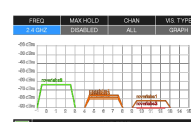

Dimensions (mm) :

Dimensions (H x L x P) : 135 x 250 x 55

Notice

Avantages :

- Détecte mesure et affiche les images en MPEG2 et MPEG4 H264 HD.
- Mesure OPTIQUE
- Ecran haute luminosité
- Faible poids : 1.4 Kg
- Double commande : Tactile et Molette

Produits associés :

M TAB 5 LITE

Mesureur de champs NUMERIQUE HD terrestre et satellite

M TRASF-12V 3A

Chargeur 12 volts 3Amp

MBAT-1HDTAB7LITE

Batterie LI-PO 7.4 V - 4.2 Amp

M HD TAB / WIFI

Option analyse des signaux WI FI pour MHDTAB700 et MHDTAB700PLUS

M HDTAB / HEVC

Option images HEVC H265