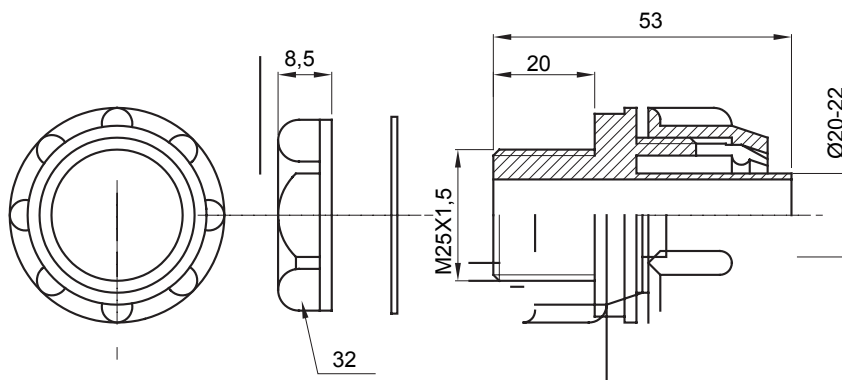

Raccord tournant droit pour gaine avec degré de protection IP54.

Couleur	Gris RAL 7035	Indice de protection	IP54
Pas métrique	M25x1,5	Gaine Ø (mm)	20-22
Type	Fixe	Electrocod	210

### DIMENSIONS

### SYMBOLE TECHNIQUE

**IP**

IP54