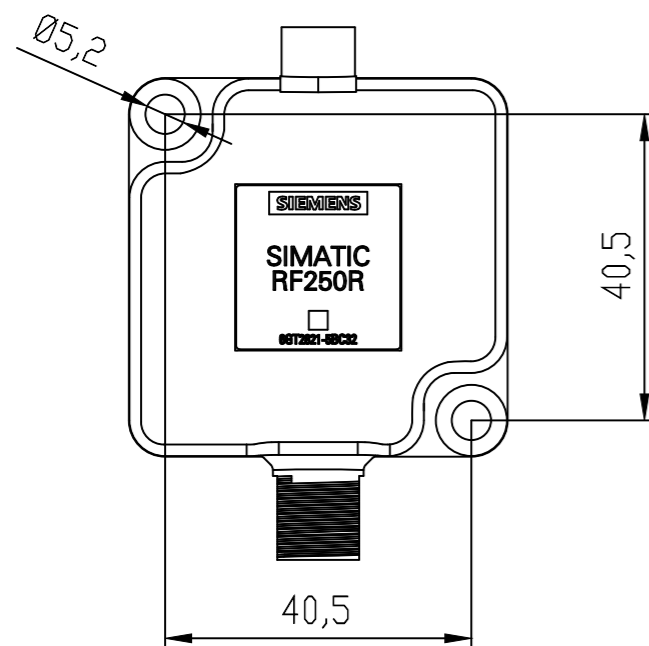

Unten / Bottom

Drilling

Vorne / Front

Links / Left

Oben / Top

Alle Bemessungswerte sind in Millimeter (mm) angegeben.
All dimensions are in millimeters (mm).

SIEMENS

6GT28215BC32_001

Format / Size: DIN A3

Maßstab / Scale: 1:1