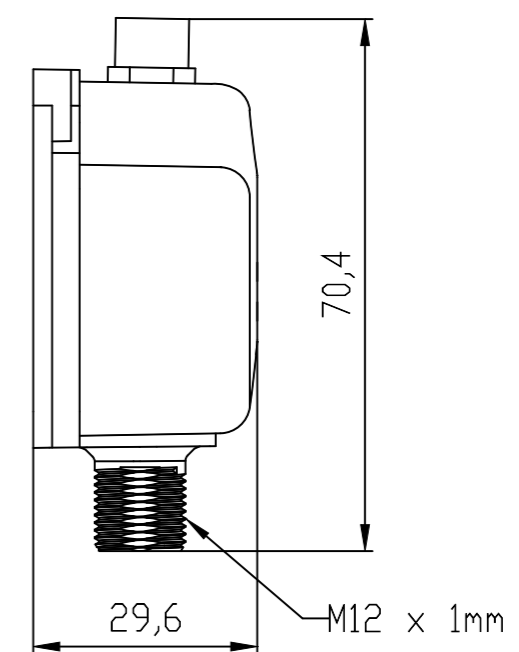

Unten / Bottom

Drilling

Vorne / Front

Links / Left

Oben / Top

Alle Bemessungswerte sind in Millimeter (mm) angegeben.
All dimensions are in millimeters (mm).

SIEMENS

6GT28215BC32_001

Format / Size: DIN A3

Maßstab / Scale: 1:1