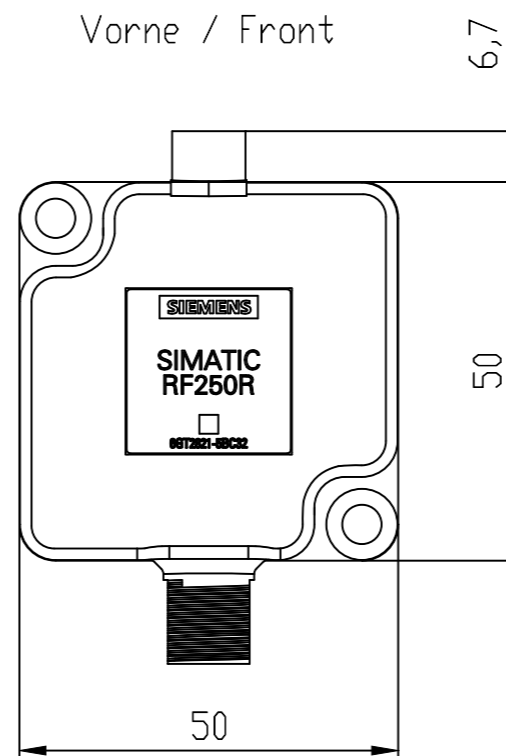

Unten / Bottom

Drilling

Vorne / Front

Links / Left

Oben / Top

Alle Bemessungswerte sind in Millimeter (mm) angegeben.
All dimensions are in millimeters (mm).

SIEMENS

6GT28215BC32_001

Format / Size: DIN A3

Maßstab / Scale: 1:1