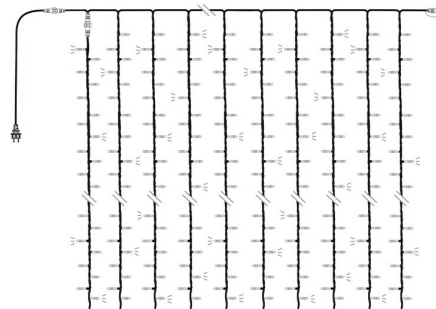

JOYLIGHT® led + flash-230V-2m x 10m

29CBFX

Animations : FLASHY

Bilan
énergétique

Bilan Carbone : 54.9 kg
eqCO2

Type d'article	Guirlandes professionnelles...
Dimensions (m)	I: 2.00 h: 10.00
Tension guirlandes (V)	230
Puissance (W)	84
Alimentation	Standard
Poids (kg)	10.8
Nb fixations	-
Nb pts lum. / Lumens	1485 / 4811.4 lumens
Ratio Nb points lumineux / Puissance	17.68
Classe électrique	2
Indice d'étanchéité IP	IP66
Couleur dominante	Bleu
Matériau structure	Aluminium