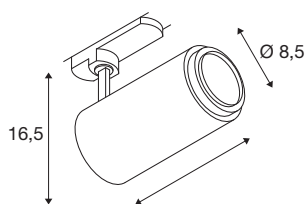

INFORMATIONS TECHNIQUES

Réf.	1006118
Nombre de sorties lumineuses différentes	1
Orientable ou inclinable	Dispositif rotatif et pivotant
Détails de montage	Rail plafond
Variable	Oui
Technologie de variation de l'éclairage	DALI
Tension nominale primaire	220-240V ~50/60Hz
Courant / tension secondaire	500 mA
Classe de protection	I
Puissance en watts	20 W
Température ambiante minimale	-20 °C
Température ambiante maximale	40 °C
Hauteur du courant d'appel	10 A
Durée du courant d'appel	30 µs
Effet stroboscopique (SVM)	0.01
Lumen	780 - 1900 lm
Température de couleur	4000 Kelvin
Angle de rayonnement	15 °
Coloris	noir
IRC	90
UGR ≤	25
Données LXXBXX	L70B50

Source Lumineuse

791825	
--------	---

Risk Group	1
Longueur	19 cm
Hauteur	16.5 cm
Diamètre	8.5 cm
Poids net	1 kg
Poids brut	1.07 kg
Page du BIG WHITE	71