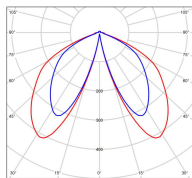

Louis XIII

catalogue 2020 p. 276

réf. 130106072

EAN. 3663660315784

Modèle 3

Données techniques

Tension nominale	230V AC
Plage de tension d'entrée	100 - 240 V AC
Driver output	700mA
Alimentation output	-
Classe	1
IP	44
IK	-
Diffuseur	Verre clair
Paralume	-
Source	Module LED intégré
Température de couleur réelle	2700°K warm white
Flux total sortant	657 lm
Consommation totale	13 W
Classe énergétique	D (Source LED)
Efficacité lumineuse	50
IRC	83
SDCM	-

Espacement
conseillé 5,5 m

(PMR Emoy - 20 lux)

Hauteur de placement 2 m

Largeur du placement 2 m

Optique	-
Dimmable	Non
Ta	-
Durée de vie LED	50000 h (L90/B50)
Plage de température ambiante	-10 ~50°C
UGR	-
ULR	-
Groupe de risque photobiologique	Non
Distorsion harmonique THDI	-
Fixation	Oui
Détection	Non
Avec prise IP55	Non