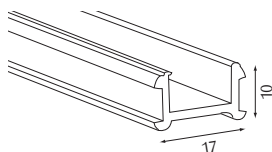

Abdeckung | Cover | Cache

1000 mm	676019SW	schwarz black noir
1000 mm	676019WS	weiß white blanc

Längsverbinder | Line connector | Raccord en ligne

leitend | conductive | conducteur

676006SW	schwarz black noir
676006WS	weiß white blanc