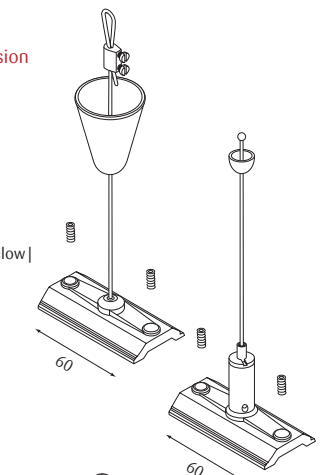

676021SW	schwarz black noir
676021WS	weiß white blanc

Seilabhängung | Suspension cable | Câble de suspension

2000 mm	676014SW	schwarz black noir
2000 mm	676014WS	weiß white blanc
6000 mm	676016SW	schwarz black noir
6000 mm	676016WS	weiß white blanc

inklusive Schnellspanner unten | include the quick release below |
tendeurs rapides ci-dessous inclus

2000 mm	676026SW	schwarz black noir
2000 mm	676026WS	weiß white blanc
6000 mm	676026SW-6	schwarz black noir
6000 mm	676026WS-6	weiß white blanc