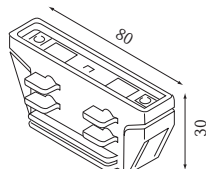

Abdeckung | Cover | Cache

1000 mm	676019SW	schwarz black noir
1000 mm	676019WS	weiß white blanc

Längsverbinder | Line connector | Raccord en ligne

leitend | conductive | conducteur

676006SW	schwarz black noir
676006WS	weiß white blanc