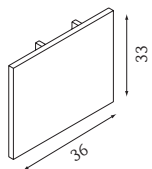

Endkappe | End cap | Embout

676011SI	silber | silver | argent
676011SW	schwarz | black | noir
676011WS	weiß | white | blanc