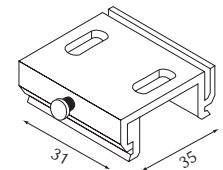

Befestigungsklammer | Clamp | Clip de montage

676013	silber | silver | argent