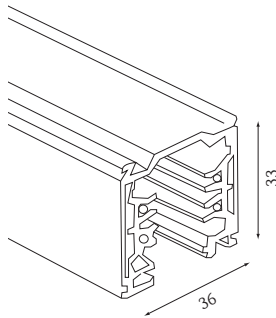

Komponenten Aufbau

Components for surface mounting | Composants pour montage en saillie

Aufbauschiene | Surface-mount tracks | Rails en saillie

eckig | angular | carré

1000 mm	676001AL	aluminium
1000 mm	676001SW	schwarz black noir
1000 mm	676001WS	weiß white blanc
2000 mm	676002AL	aluminium
2000 mm	676002SW	schwarz black noir
2000 mm	676002WS	weiß white blanc
3000 mm	676003AL	aluminium
3000 mm	676003SW	schwarz black noir
3000 mm	676003WS	weiß white blanc
4000 mm	676004AL	aluminium
4000 mm	676004SW	schwarz black noir
4000 mm	676004WS	weiß white blanc

Abdeckung | Cover | Cache

1000 mm	676019SW	schwarz black noir
1000 mm	676019WS	weiß white blanc

Längsverbinder | Line connector | Raccord en ligne

leitend | conductive | conducteur

676006SW	schwarz black noir
676006WS	weiß white blanc