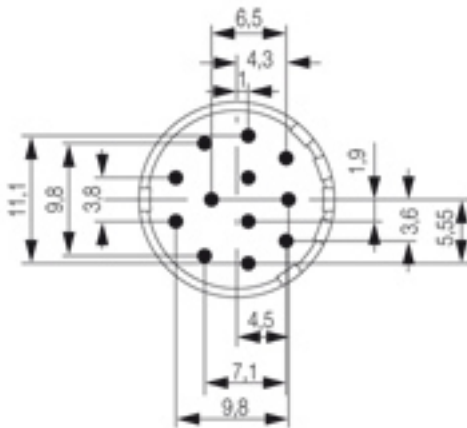

**SAI-M23-BE-12-F-G****Weidmüller Interface GmbH & Co. KG**

Klingenbergstraße 26

D-32758 Detmold

Germany

www.weidmueller.com

Les connecteurs débrochables arrondis M23 offrent un grand nombre de cycles d'embrochage-débrochage, un courant admissible élevé et une densité de contact élevée de dimensions minimales.

Boîtiers, inserts et contacts de sertissage doivent être commandés séparément.

**Informations générales de commande**

Version	Connecteur capteur/actionneur
Référence	<a href="#">1224570000</a>
Type	SAI-M23-BE-12-F-G
GTIN (EAN)	4050118008340
Qté.	1 pièce(s)

## Dimensions et poids

Poids net 10 g