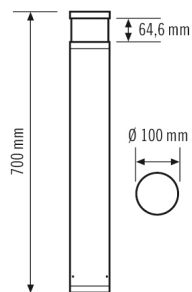

FIXATION

Type de montage	Sur embase
Type de montage	Au Sol
Type de raccordement	Bornier enfichable
Section du conducteur à raccorder	1.5 – 2.5 mm ²
Nombre de contacts	5

BOÎTIER

Dimensions	Hauteur/profondeur 700 mm, Ø 100 mm
Poids	3250 g
Matériau	aluminium, peint par poudrage
Indice de protection	IP65
Température ambiante admissible	-25 °C...+40 °C
Taux d'humidité relative	5 – 95 %, sans condensation
Résistance aux chocs	IK09
Couleur	gris graphite

Dimensions

Schéma électrique

Raccordement standard

Description détaillée du produit

- Borne d'éclairage LED DALI en aluminium haute qualité
- Antitâches par thermolaquage avec effet lotus
- Tête de luminaire : translucide, avec émission de lumière sans éblouissement
- Angle de rayonnement : 360°
- Ballast intégré (DALI), installation sans autres accessoires
- Interface et alimentation DALI pour double fil pilote DALI intégrées
- Logement de haute qualité, en aluminium moulé sous pression, revêtement en poudre anthracite, analogue à RAL 7024
- Montage: platine pour fixation sur une fondation, ancrage au sol en option (accessoires)
- Température de couleur d'env. 3 000 K