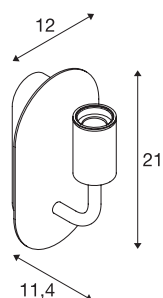

FITU

applique intérieure, noir, E27, 24W max

L'applique FITU issue de notre système MIX & MATCH est disponible en plusieurs coloris. La gamme FITU séduit par ses nombreuses possibilités d'utilisation. La douille E27 intégrée au luminaire permet de l'utiliser avec des sources LED ou basse consommation. Branchement électrique directement sur tension secteur 230V.

INFORMATIONS TECHNIQUES

Réf.	1002148
Nombre de douilles	1
Code IP	IP 20
Montage	En saillie
Détails de montage	Applique
Tension nominale primaire	220-240V ~50/60Hz
Classe de protection	I
Puissance en watts	24 W
Température ambiante maximale	30 °C
Coloris	noir
Sortie lumineuse	diffus
Largeur	12 cm
Hauteur	21 cm
Profondeur	11.4 cm
Poids net	0.834 kg
Poids brut	1.059 kg
Page du BIG WHITE	214

Source Préconisée

1005265	ST64 E27 , ampoule LED, doré, 7,5 W, 2500 K, IRC90, 320°
1005268	ST58 E27 , ampoule LED, transparent, 7,5 W, 2700 - K, IRC90, 320°
1005303	A60 E27 , ampoule LED, transparent, 7,5 W, 2700 - K, IRC90, 320°
1005305	A60 E27 tête miroir , ampoule LED, chrome, 7,5 - W, 2700 K, IRC90, 180°