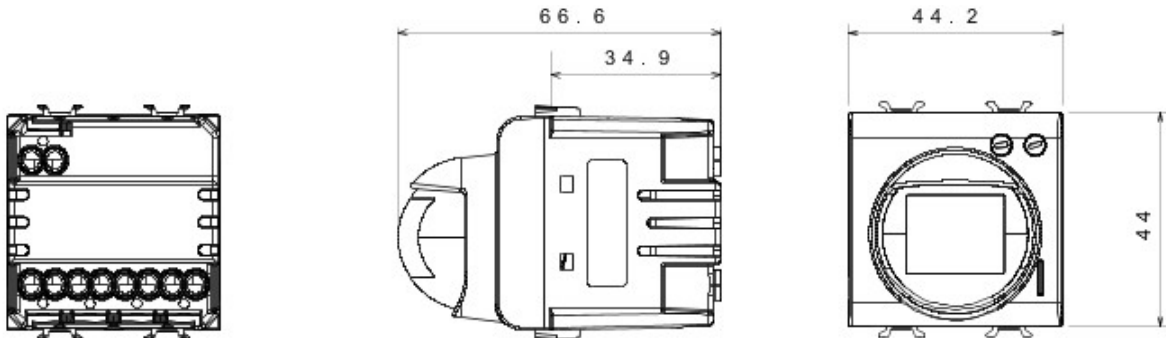

Vaste gamme d'interrupteurs, prises de courant (conformes aux normes nationales et internationales), prises de données, dispositifs pour la gestion du chauffage et du confort, signalisation d'alarmes techniques, éclairage de secours. Les modules Chorus sont proposés dans quatre coloris, blanc brillant, noir satiné, titane vernis et ivoire brillant et dans différentes modularités, 1/2, 1, 2 et 3 modules. Grâce aux supports destinés aux boîtes rectangulaires, carrées et rondes, vous pouvez créer des combinaisons infinies à partir de la gamme de plaques Chorus.

Catégorie	Détecteur de mouvement	Contacts de sortie	1NO 16A(AC1)/10A(AC15) 250 Vca
Couleur	Titane	Tension d'alimentation	230V ca - 50/60Hz
Technologie	Infrarouges	Norme	EN 60669-1
Tenue à la tension d'essai	2000 V à 50 Hz pendant 1 minute	Résistance d'isolement	> 5 MOhm
Bornes de câblage	À vis	Endurance (Nbre de manœuvres)	40 000 à In 250 V ca cosØ=0,6
Thermopression avec bille	125 °C	Test du fil incandescent	850 °C
Résistance des bornes à la traction des câbles	> 50 N	Capacité de serrage des bornes câbles souples (mm2)	min. 0,75 - max. 2x4
Capacité de serrage des bornes câbles rigides (mm2)	min. 0,5 - max. 2x2,5	N. de modules Chorus	2
Electrocod	0513		

DIMENSIONS

SYMBOLE TECHNIQUE

NORMES ET HOMOLOGATIONS