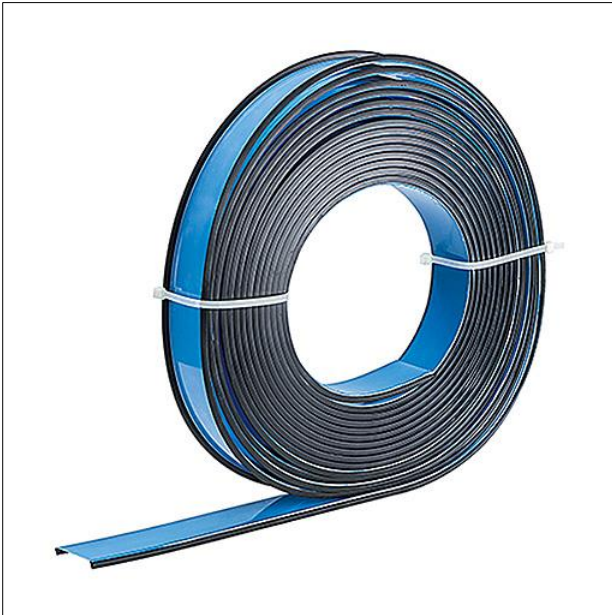

Optique

Vasque avec trous BWS, deux caches en tôle comme embouts et 2 vis. Optique en conforme à la NORME, classifié TP(a) pour SLOTLIGHT infinity opale/diffus avec joint d'ombre noir. Dimensions : 2900 x 65 x 1 mm poids : 0,57 kg

ZS_SLI_F_Rolle.jpg