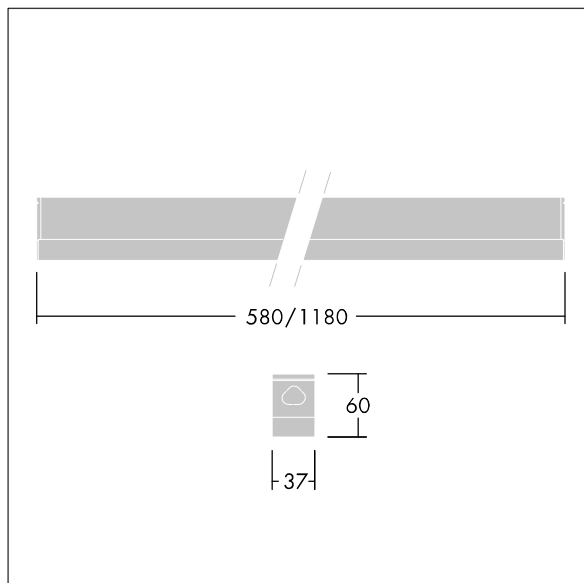

# Equaline Mini

96630781 EQUAMINI L580 LED2100-840 HFX

THORN

LED 19W LED_EQUM_2227_DIM	IP20	IK06	⊕	CE	⚡	EAC	🔧	🔧	T <sub>a</sub> 35	
---------------------------	------	------	---	----	---	-----	---	---	-------------------	--

## Equaline Mini

Réglette LED pour Monté en plafonnier. Électronique, Appareillage gradable DALI. Classe électrique I. IP20, IK06. Corps : aluminium extrudé avec finition anodisé. Diffuseur : Polycarbonate (PC) opale. Embout : Polycarbonate (PC) injecté. Possibilité d'installation en continu. Raccordement électrique via une trappe à l'arrière du produit. Livré avec LED 4 000 K

Dimensions : 580 x 37 x 60 mm  
Puissance du luminaire: 18,8 W  
Flux lumineux du luminaire: 2189 lm  
Efficacité lumineuse du luminaire: 116 lm/W  
Poids : 0,75 kg

TLG\_EQUM\_F\_ST.jpg

TLG\_EQUM\_M\_LD1.wmf

TLTP\_EQUM\_L580\_LED2100\_840HFX.idt

Position de la lampe: STD - Standard  
Source lumineuse: LED  
Flux lumineux du luminaire\*: 2189 lm  
Efficacité lumineuse du luminaire\*: 116 lm/W  
Indice min. de rendu des couleurs: 80  
Convertisseur: 1 x 28000654 LCA 35W 150-700mA  
one4all Ip PRE  
Rend.: 0,98 Rend. Sup.: 0,16 Rend. Inf.: 0,82