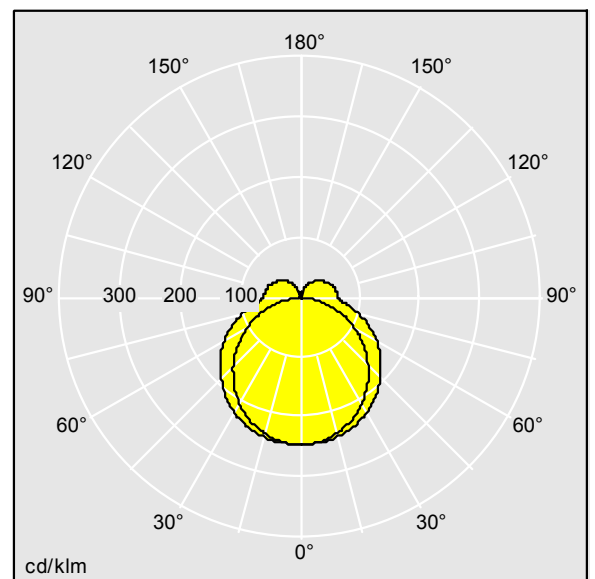

# Equaline Mini

96630781 EQUAMINI L580 LED2100-840 HFX

THORN

LED 19W LED_EQUM_2227_DIM	IP20	IK06	⊕	CE	⚡	EAC	🔧	🔧	T <sub>a</sub> 35	
---------------------------	------	------	---	----	---	-----	---	---	-------------------	--

Dimensions : 580 x 37 x 60 mm  
Puissance du luminaire: 18,8 W  
Flux lumineux du luminaire: 2189 lm  
Efficacité lumineuse du luminaire: 116 lm/W  
Poids : 0,75 kg

TLG\_EQUM\_F\_ST.jpg

TLG\_EQUM\_M\_LD1.wmf

TLTP\_EQUM\_L580\_LED2100\_840HFX.idt

Position de la lampe: STD - Standard  
Source lumineuse: LED  
Flux lumineux du luminaire\*: 2189 lm  
Efficacité lumineuse du luminaire\*: 116 lm/W  
Indice min. de rendu des couleurs: 80  
Convertisseur: 1 x 28000654 LCA 35W 150-700mA  
one4all Ip PRE  
Rend.: 0,98 Rend. Sup.: 0,16 Rend. Inf.: 0,82