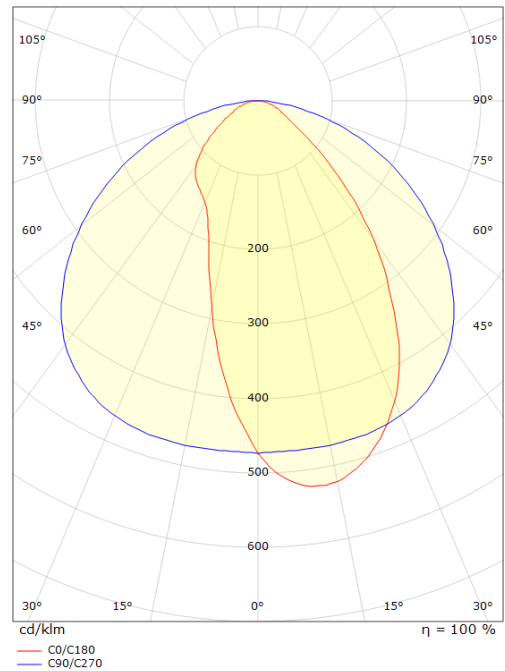

Codes-articles:

8246 090737

EAN:

5703821172448

Source lumineuse

Type de source lumineuse:	LED
Wattage:	18W
System wattage:	18.0W
Luminous flux:	2020lm
Efficacité:	113 lm/W
Tension:	230V
Température des couleurs:	3000K
Rendu des couleurs (CRI):	Ra>80
Facteur MacAdams:	SDCM: 3
Durée de vie:	L80/B10>50,000
Light distribution:	Direct/Asymmetric
Optique:	Lentille L, linéaire à prismes

Contrôle/Dimming

Type:	DALI

Protection

Classe Isolation:	Classe I
IP:	IP20
Ta nominal:	Ta=25°C

Énergie et approbations

Classe énergétique:	A++
Approbation:	CE

Matériaux et finition

Embase:	Feuille d'acier
Couleur:	Blanc (RAL 9010, brillance 25%)
Optique:	PMMA Polyméthacrylate de méthyle

Montage/Connexion

Montage:	Suspendu, Indoor
Module:	1200
Wire set:	Kit de câble avec boucle M4 2x2 m
Câble:	Cable 5x0,75mm² 2,5m white
Max. luminaires per circuit breaker:	B10: 18, B16: 30, C10: 29, C16: 48

Dimensions (mm)

Longueur (L):	1196
Largeur (W):	112
Hauteur (H):	80
Poids (brutto/netto):	5.3 / 5.1

Emballage

Dimensions de l'emballage:	1230 x 114 x 90

5 7 0 3 8 2 1 1 7 2 4 4 8