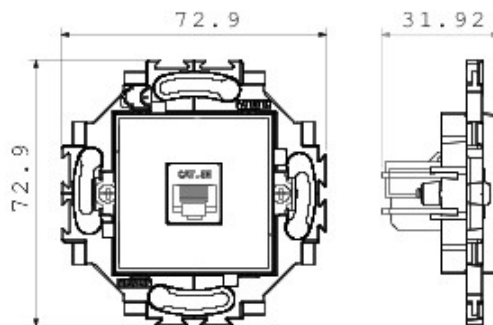

Appareillage résidentiel pour installation en boîte d'encastrement cloisons creuses ou maçonnerie, caractérisé par la sobriété et l'élégance de ses formes classiques. Les plaques en technopolymère sont disponibles en sept couleurs, de 1 poste (2 modules) à 5 postes (2+2+2+2+2 modules) et peuvent être installées indifféremment aussi bien en position horizontale qu'en verticale. La gamme, développée autour d'un ensemble de mécanismes monoblocs, est disponible en deux couleurs: blanc et ivoire, en finition brillante. Extensible grâce aux mécanismes modulaires de la gamme Chorus.

Catégorie	Prises données	Couleur	Blanc
Matière	Technopolymère	Finition	Brillante
Description	RJ45	Catégorie d'utilisation	5e
Câbles	UTP	Connexion	Sans outil
Nombre de paires	4	Fixation	Avec griffes/à vis
Test du fil incandescent	850 °C	Thermopression avec bille	125 °C
Norme	EN 50173		

DIMENSIONS

SYMBOLE TECHNIQUE

GEWISS S.A.S. 1, Rue du Rio Salado 91940
Les Ulis Cedex
Tel : +33 1 64 86 80 80

www.gewiss.com
www.gewiss@gewiss.fr
Dernière mise à jour 08/08/2019

Les caractéristiques, dimensions, dessins et images sont communiqués à titre purement informatif et peuvent faire l'objet de modification sans aucun préavis