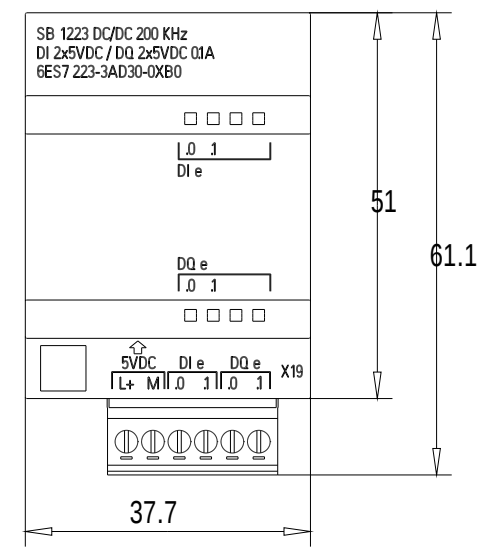

Vorne / Front

Links / Left

Oben / Top

Alle Bemessungswerte sind in Millimeter (mm) angegeben.
All dimensions are in millimeters (mm).

SIEMENS

6ES72233AD300XB0_001

Format / Size: DIN A3

Massstab / Scale: 1:1