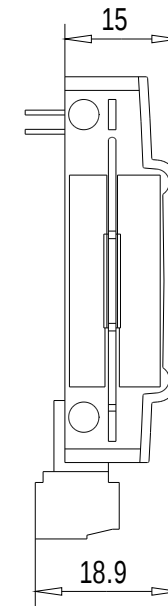

Vorne / Front

Links / Left

Oben / Top

Alle Bemessungswerte sind in Millimeter (mm) angegeben.
All dimensions are in millimeters (mm).

SIEMENS

6ES72233AD300XB0_001

Format / Size: DIN A3

Massstab / Scale: 1:1