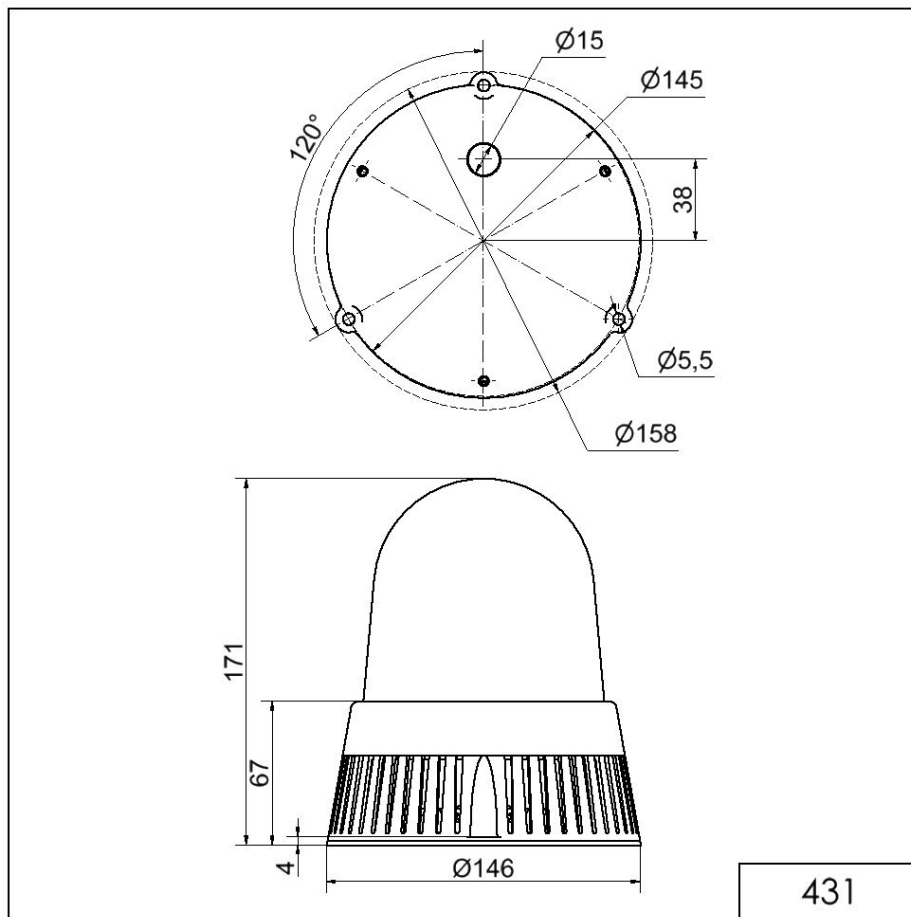

Midi / LED/Flash/EVS/Multi-t. sounder 431

Sirène DEL BM 32 sons 115-230VAC YE

DESSIN

431

! Pour plus d'informations sur l'installation et le montage, reportez-vous au guide d'utilisation approprié sur www.werma.com. Cette copie imprimée est pour information seulement et est sujette à modification.