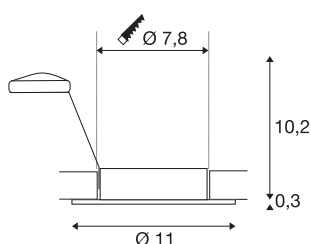

## NEW TRIA 78 XL

**encastré de plafond intérieur, simple, rond, alu brossé, GU10/QPAR51, 50W max, clips ressorts**

Cette version 230V de notre gamme d'encastres NEW TRIA a été fabriquée avec une collerette extra large afin de dissimuler les erreurs de coupe. Disponible en variantes blanc mat, noir mat et aluminium brossé, elle est proposée avec une collerette ronde ou carrée. La grande plage d'orientation et d'inclinaison du spot encastré vous assure un positionnement libre du faisceau lumineux, que vous choisissiez d'utiliser une source halogène ou LED Retrofit. L'installation s'effectue au moyen de clips ressorts intégrés. L'encastres NEW TRIA XL est livré prêt pour le raccordement direct à la tension alternative 230V.

## INFORMATIONS TECHNIQUES

Réf.	113446
Nombre de douilles	1
Plage d'inclinaison	30 °
Plage de rotation horizontale	360 °
Orientable ou inclinable	Dispositif rotatif et pivotant
Code IP	IP 20
Montage	Encastrement
Détails de montage	Plafond
Tension nominale primaire	220-240V ~50/60Hz
Classe de protection	I
Puissance en watts	50 W
Coloris	alu
Sortie lumineuse	direct
Hauteur	10.5 cm
Diamètre	11 cm
Poids net	0.193 kg
Poids brut	0.241 kg
Forme de découpe	rond
Profondeur d'encastrement	12 cm
Diamètre d'encastrement	7.8 cm
Page du BIG WHITE	351