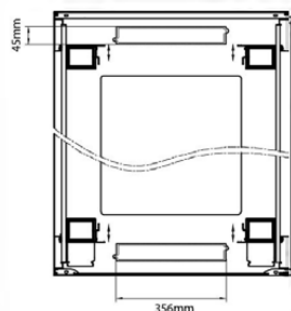

Référence du produit: 542-3388-WDBF-BK

Normes applicables

Norme	Détails
ANSI/EIA-310-E	La norme de l'association Electronic Industries Association pour l'espace horizontal, l'espace entre les orifices verticaux, l'ouverture de baie et la largeur du panneau avant.
BS EN 60297-3-100:2009	Structures mécaniques pour équipement électronique. Dimension de structures mécaniques des séries 482,6 mm (19 po) Dimensions de base des panneaux avant, sous-baies, châssis, baies et armoires
DIN 41494 Parties 1 et 7	Baies à montage sur panneau pour matériel électronique ; baies et panneaux, dimensions ; dimensions des armoires et séries de baies

excel
without compromise.

Référence du produit: 542-3388-WDBF-BK

Dessins de produits

Base Cut Out Dimensions

580 mm Wide
by
276 mm Deep (600 mm deep rack)
476 mm Deep (800 mm deep rack)
676 mm Deep (1000 mm deep rack)