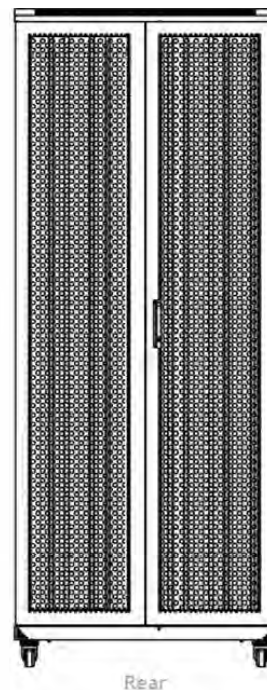

Spécifications supplémentaires

Caractéristiques	Valeurs
Matériau	Acier laminé à froid SPCC
Profilés de montage de 19 pouces	2,0 mm d'épaisseur
Panneaux latéraux	1,0 mm d'épaisseur
Autre	1,2 mm d'épaisseur
Porte avant	Serrure avec poignée
Porte arrière	Serrure avec poignée
Verrouillage des panneaux latéraux	Serrure à barillet 1 point
Hauteur supplémentaire pieds de levage	50-80 mm
Hauteur supplémentaire de roulettes	70 mm

Référence du produit: 542-3388-WDBF-BK

Normes applicables

Norme	Détails
ANSI/EIA-310-E	La norme de l'association Electronic Industries Association pour l'espace horizontal, l'espace entre les orifices verticaux, l'ouverture de baie et la largeur du panneau avant.
BS EN 60297-3-100:2009	Structures mécaniques pour équipement électronique. Dimension de structures mécaniques des séries 482,6 mm (19 po) Dimensions de base des panneaux avant, sous-baies, châssis, baies et armoires
DIN 41494 Parties 1 et 7	Baies à montage sur panneau pour matériel électronique ; baies et panneaux, dimensions ; dimensions des armoires et séries de baies

Images du produit

Four-way brush entry roof panel

Quick-slam latch side panels

Swing handle wave vented front door

Wardrobe vented rear doors

Large base entry

High-density vertical cable management

Environ ER800 33U Rack 800x800 mm Ventilation
avant (F) Ventilation arrière (R) Panneaux laté...

excel
without compromise.

Référence du produit: 542-3388-WDBF-BK

Dessins de produits

Base Cut Out Dimensions

580 mm Wide
by
276 mm Deep (600 mm deep rack)
476 mm Deep (800 mm deep rack)
676 mm Deep (1000 mm deep rack)