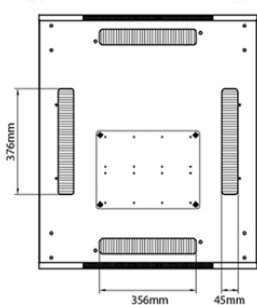

Caractéristiques du produit

Élément	Valeur
niveau de montage	avant et arrière
finition de la barre profilée	en forme de L
nombre de portes	2
type d'aération	passif
largeur	800 mm
hauteur	1670 mm
profondeur	800 mm
dimension (modulaire)	482,6 mm (19 pouces)
nombre d'unités en hauteur (HE)	33

Spécifications supplémentaires

Caractéristiques	Valeurs
Matériau	Acier laminé à froid SPCC
Profilés de montage de 19 pouces	2,0 mm d'épaisseur
Panneaux latéraux	1,0 mm d'épaisseur
Autre	1,2 mm d'épaisseur
Porte avant	Serrure avec poignée
Porte arrière	Serrure avec poignée
Verrouillage des panneaux latéraux	Serrure à barillet 1 point
Hauteur supplémentaire pieds de levage	50-80 mm
Hauteur supplémentaire de roulettes	70 mm

Référence du produit: 542-3388-WDBF-BK

Normes applicables

Norme	Détails
ANSI/EIA-310-E	La norme de l'association Electronic Industries Association pour l'espace horizontal, l'espace entre les orifices verticaux, l'ouverture de baie et la largeur du panneau avant.
BS EN 60297-3-100:2009	Structures mécaniques pour équipement électronique. Dimension de structures mécaniques des séries 482,6 mm (19 po) Dimensions de base des panneaux avant, sous-baies, châssis, baies et armoires
DIN 41494 Parties 1 et 7	Baies à montage sur panneau pour matériel électronique ; baies et panneaux, dimensions ; dimensions des armoires et séries de baies

excel
without compromise.

Référence du produit: 542-3388-WDBF-BK

Dessins de produits

Base Cut Out Dimensions

580 mm Wide
by
276 mm Deep (600 mm deep rack)
476 mm Deep (800 mm deep rack)
676 mm Deep (1000 mm deep rack)