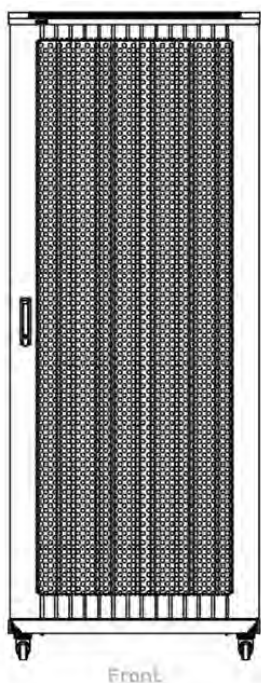

Référence du produit: 542-3388-WDBF-BK

Normes applicables

Norme	Détails
ANSI/EIA-310-E	La norme de l'association Electronic Industries Association pour l'espace horizontal, l'espace entre les orifices verticaux, l'ouverture de baie et la largeur du panneau avant.
BS EN 60297-3-100:2009	Structures mécaniques pour équipement électronique. Dimension de structures mécaniques des séries 482,6 mm (19 po) Dimensions de base des panneaux avant, sous-baies, châssis, baies et armoires
DIN 41494 Parties 1 et 7	Baies à montage sur panneau pour matériel électronique ; baies et panneaux, dimensions ; dimensions des armoires et séries de baies

Images du produit

Four-way brush entry roof panel

Quick-slam latch side panels

Swing handle wave vented front door

Wardrobe vented rear doors

Large base entry

High-density vertical cable management

Environ ER800 33U Rack 800x800 mm Ventilation
avant (F) Ventilation arrière (R) Panneaux laté...

excel
without compromise.

Référence du produit: 542-3388-WDBF-BK

Dessins de produits

Base Cut Out Dimensions

580 mm Wide
by
276 mm Deep (600 mm deep rack)
476 mm Deep (800 mm deep rack)
676 mm Deep (1000 mm deep rack)