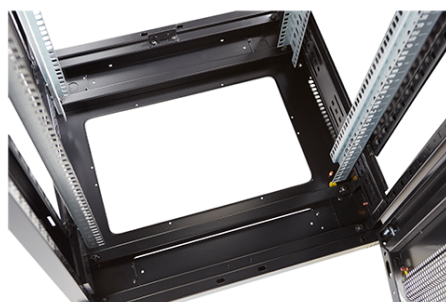

✕ Baies livrées assemblées ou en kit

Présentation du produit

Les baies pour équipement Environ ER800 constituent une gamme polyvalente de baies de 800 mm de largeur dotées de fonctionnalités adaptées à de nombreuses applications dans les secteurs des données, de la sécurité, de l'audiovisuel et des télécommunications.

Images du produit

Four-way brush entry roof panel

Quick-slam latch side panels

Swing handle wave vented front door

Wardrobe vented rear doors

Large base entry

High-density vertical cable management

Environ ER800 33U Rack 800x800 mm Ventilation
avant (F) Ventilation arrière (R) Panneaux laté...