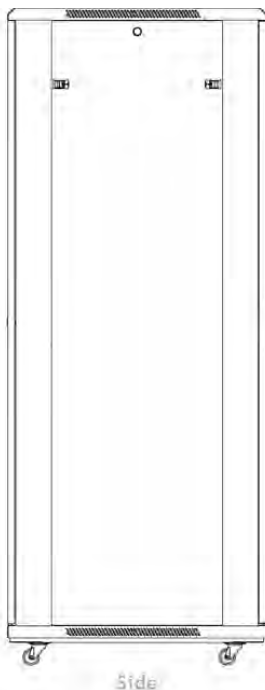

Caractéristiques du produit

Élément	Valeur
niveau de montage	avant et arrière
finition de la barre profilée	en forme de L
nombre de portes	2
type d'aération	passif
largeur	800 mm
hauteur	1670 mm
profondeur	800 mm
dimension (modulaire)	482,6 mm (19 pouces)
nombre d'unités en hauteur (HE)	33

Référence du produit: 542-3388-WDBF-BK

Normes applicables

Norme	Détails
ANSI/EIA-310-E	La norme de l'association Electronic Industries Association pour l'espace horizontal, l'espace entre les orifices verticaux, l'ouverture de baie et la largeur du panneau avant.
BS EN 60297-3-100:2009	Structures mécaniques pour équipement électronique. Dimension de structures mécaniques des séries 482,6 mm (19 po) Dimensions de base des panneaux avant, sous-baies, châssis, baies et armoires
DIN 41494 Parties 1 et 7	Baies à montage sur panneau pour matériel électronique ; baies et panneaux, dimensions ; dimensions des armoires et séries de baies

Images du produit

Four-way brush entry roof panel

Quick-slam latch side panels

Swing handle wave vented front door

Wardrobe vented rear doors

Large base entry

High-density vertical cable management

Environ ER800 33U Rack 800x800 mm Ventilation
avant (F) Ventilation arrière (R) Panneaux laté...

excel
without compromise.

Référence du produit: 542-3388-WDBF-BK

Dessins de produits

Base Cut Out Dimensions

580 mm Wide
by
276 mm Deep (600 mm deep rack)
476 mm Deep (800 mm deep rack)
676 mm Deep (1000 mm deep rack)