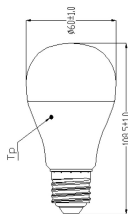

ToLEDo GLS DIMMABLE

ToLEDo GLS V4 DIM 11W 1060LM E27 827

0026683

Longueur de l'emballage intérieur (cm)	17.7
DUN14 (extérieur)	15410288266838
unités par emballage extérieur	60
Longueur / hauteur de l'emballage extérieur (cm)	82.7
largeur de l'emballage extérieur (cm)	25.3
Profondeur de l'emballage extérieur (cm)	38.3

Sécurité

Consignes de nettoyage en cas de bris	Not applicable
Lampe à objectif spécial	Non
Usage prévu	Non
Ne convient pas à l'éclairage résidentiel	Oui
Message de sécurité	Ne convient pas aux luminaires fermés

SCHÉMAS TECHNIQUES