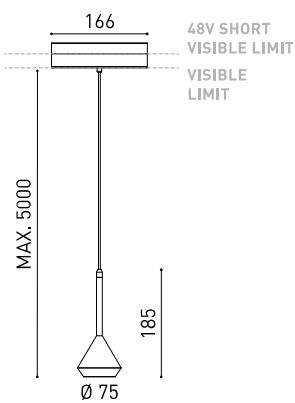

DIMENSIONS

ACCESSOIRES

CORD ACCESSORY

TRACK 48V OPTIONS

TROPHÉES

PRODUIT

Nom	SPIN 48V 5M DIM DALI 40° 3000K WT
Référence	A3502211WT
Couleur	Blanc Texturé
RAL	9016
Catégorie	TRACKLIGHTS

SOURCE DE LUMIÈRE

Type	LED
Flux lumineux brut	630 lm
Température de couleur	3000 K
Stabilité chromatique	MacAdam Step 2
Indice de reproduction chromatique	CRI > 90
Puissance	6,5 W
Courant	700 mA
Efficacité	97 lm/W
Durée de vie de la LED	L80B10 > 60.000h

LUMINAIRE | DONNÉS PHOTOMÉTRIQUES

Efficacité lumineuse	84%
Angle du faisceau lumineux	40°

LUMINAIRE | DONNÉS ÉLECTRIQUES

Driver	Inclus
Valeurs de puissance du système	6,84 W
Tension	48Vdc
Variation d'intensité	DALI - Autres DIM, veuillez consulter
Classe d'isolation électrique	II

D'AUTRES DONNÉES

Étanchéité	IP20
Contrôle sans fil	Veuillez consulter
Longueur du tendeur	Max. 5 m
Tendeur à réglage rapide	Non
Type de rail	Track 48V
Poids	530 g
Poids avec emballage	666 g
Dimensions de l'emballage	253 x 152 x 102 mm
Unités par emballage	1
Matériaux	Aluminium / Polyméthacrylate De Méthyle