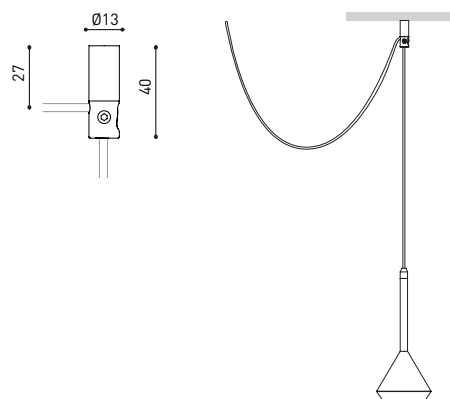

D'AUTRES DONNÉES

Étanchéité	IP20
Contrôle sans fil	Veuillez consulter
Longueur du tendeur	Max. 5 m
Tendeur à réglage rapide	Non
Type de rail	Track 48V
Poids	530 g
Poids avec emballage	666 g
Dimensions de l'emballage	253 x 152 x 102 mm
Unités par emballage	1
Matériaux	Aluminium / Polyméthacrylate De Méthyle

Dimensions minimales, lignes essentielles et géométrie de révolution dans une pièce de suspension pour éclairage d'accentuation. Son câble ultra-mince confère à Spin une sensation de flottaison aérienne. Spin 48V est destiné à être installé sur des rails basse tension.

DIAGRAMME POLAIRE

DIAGRAMME CONIQUE

Model	PRODUCT
	Cord Accessory
Reference	02230000 W N
Colour	W <input type="checkbox"/> RAL 9016 N <input checked="" type="checkbox"/> RAL9005
Category	Accessories

DIMENSIONAL DRAWING

48V SYSTEM
TRACK 48V

TRACK 48V TRIMLESS

TRACK 48V TRIMLESS 1m	A338-01-00-	WT	N
TRACK 48V TRIMLESS 2m	A338-02-00-	WT	N
TRACK 48V TRIMLESS 3m	A338-03-00-	WT	N
TRACK 48V TRIMLESS Corner 90° One Plane	A338-06-00-	WT	N
TRACK 48V TRIMLESS Corner 90° Two Planes	A338-07-00-	WT	N