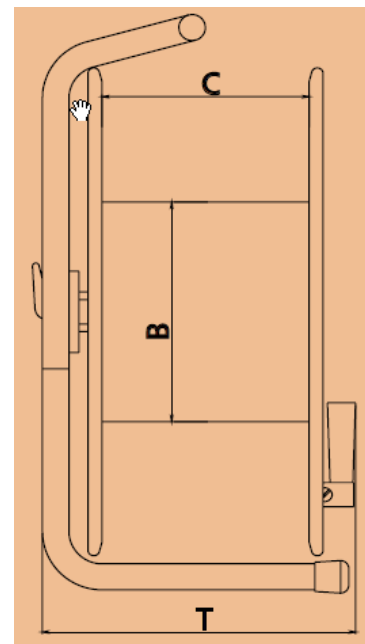

## INFORMATIONS PRODUITS

- Caoutchouc noir, extrêmement solide et waterproof.
- Livré avec départ de câble

## Dimensions

Ø A	F	H
310 mm	263 mm	367 mm

Ø B	C	T
170 mm	132 mm	229 mm

## Capacités d'enroulement

Ø Câble	Longueur max.	Ø Câble	Longueur max.
3.00 mm	721 m	11.00 mm	51 m
5.00 mm	259 m	12.00 mm	39 m
7.00 mm	128 m	13.00 mm	35 m
8.00 mm	91 m	15.00 mm	22 m
9.00 mm	69 m		
10.00 mm	64 m		

## Part nb

 REF.		Poids	
GT310RM	Enrouleur caoutchouc noir avec départ de câbles	1.78 kg	1 unit