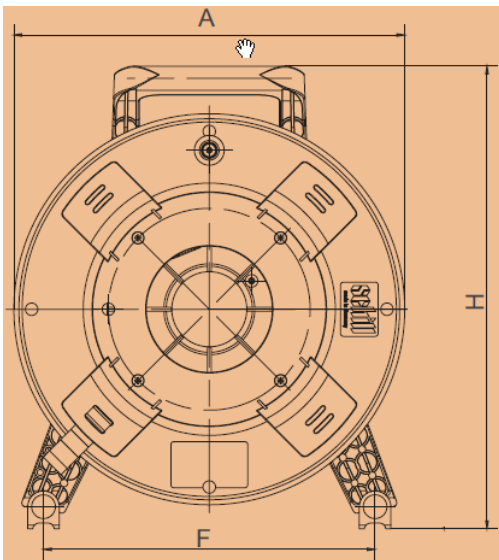

## Dimensions

Ø A	F	H
310 mm	263 mm	367 mm

Ø B	C	T
170 mm	132 mm	229 mm

## Capacités d'enroulement

Ø Câble	Longueur max.	Ø Câble	Longueur max.
3.00 mm	721 m	11.00 mm	51 m
5.00 mm	259 m	12.00 mm	39 m
7.00 mm	128 m	13.00 mm	35 m
8.00 mm	91 m	15.00 mm	22 m
9.00 mm	69 m		
10.00 mm	64 m		

## Part nb

 REF.		Poids	
GT310RM	Enrouleur caoutchouc noir avec départ de câbles	1.78 kg	1 unit