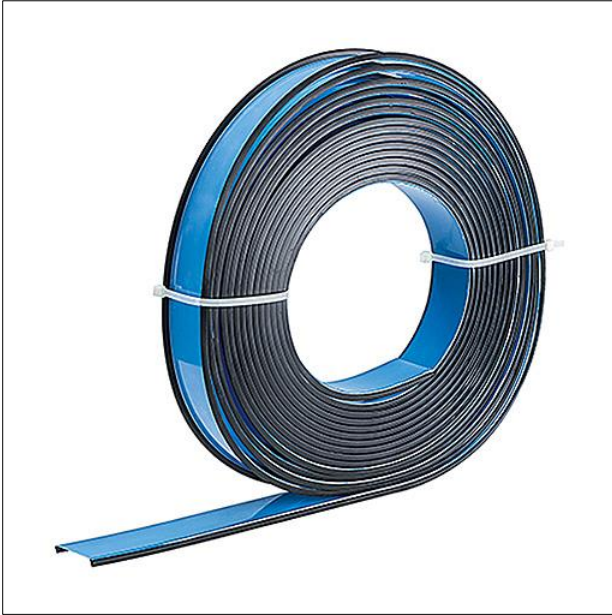

Optique

Optique en. Dimensions : 2900 x 65 x 1 mm poids : 0,57 kg

ZS_SLI_F_Rolle.jpg