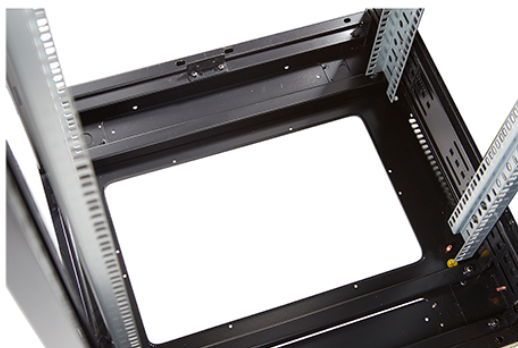

Large base entry