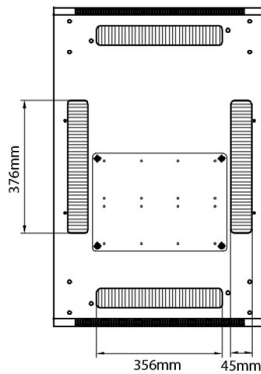

### Spécifications supplémentaires

Caractéristiques	Valeurs
Matériau	Acier laminé à froid SPCC
Profilés de montage de 19 pouces	2,0 mm d'épaisseur
Panneaux latéraux	1,0 mm d'épaisseur
Autre	1,2 mm d'épaisseur
Porte avant	Serrure avec poignée articulée
Porte arrière	Serrure à cylindre
Verrouillage des panneaux latéraux	Serrure à barillet 1 point
Hauteur supplémentaire pieds de levage	50-80 mm
Hauteur supplémentaire de roulettes	70 mm

### Dessins de produits

Front

Side

Rear

Roof

Base

#### Base Cut Out Dimensions

380 mm Wide  
by  
276 mm Deep (600 mm deep rack)  
476 mm Deep (800 mm deep rack)  
676 mm Deep (1000 mm deep rack)