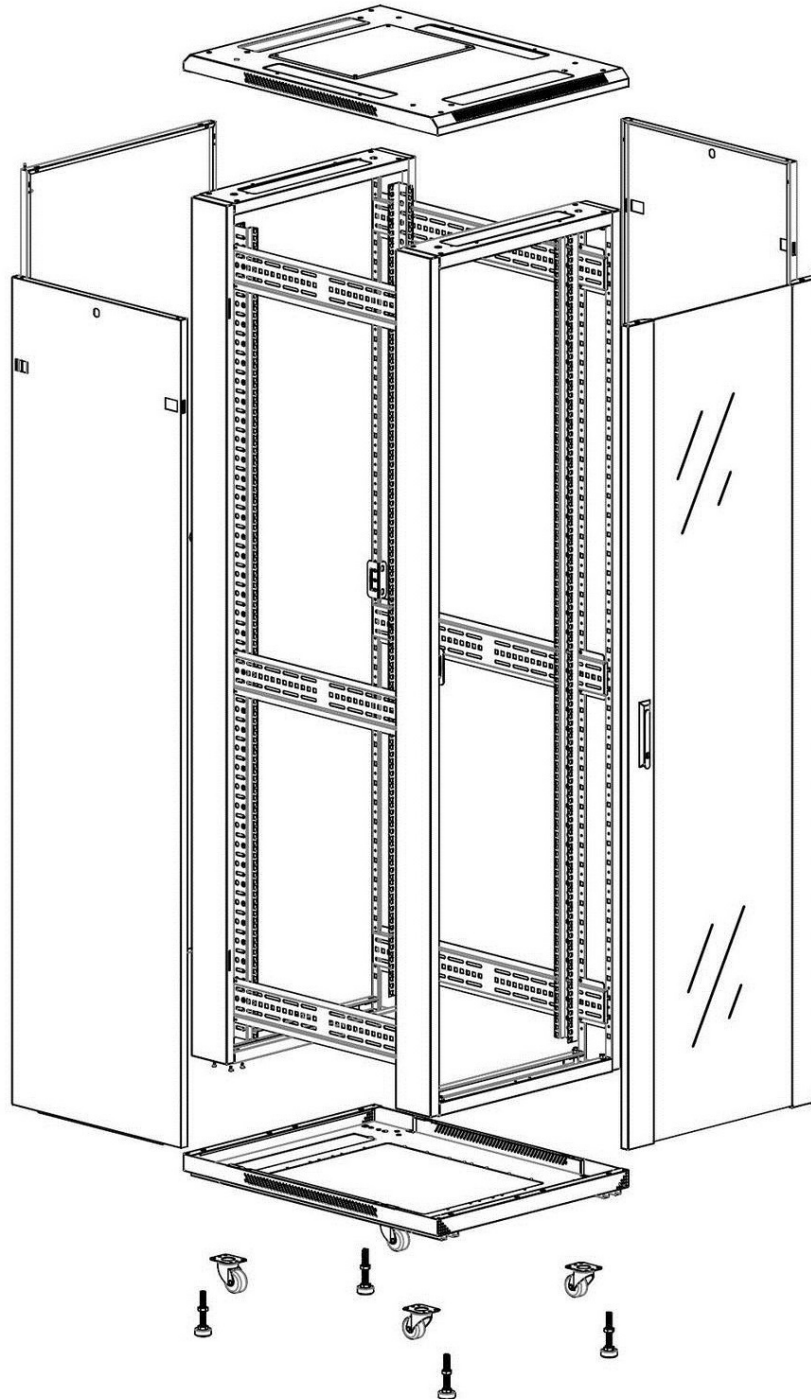

Environ CR600 Baie 15U 600x800 mm Porte en Verre (A) Porte en Acier (F), Deux Panneaux, Pas de

excel
without compromise.

...
Référence du produit: 542-1568-GSBN-BK

Vue éclatée