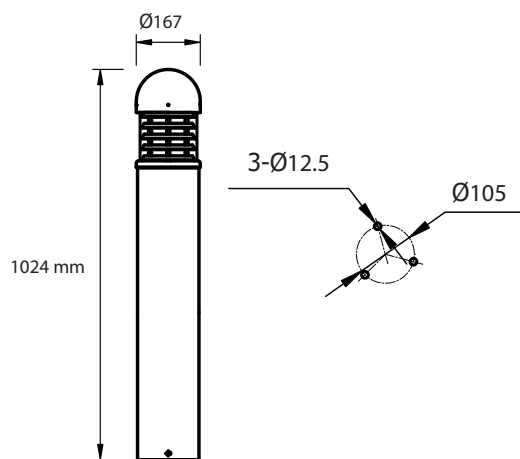

LAURIER

**POTELET TRANSPARENT - GRIS - 230 V
25W - 4000K - 1750 lm - IP65 - ROND**

Ref. 70804

Type : Potelet transparent LED

Finition : Gris

Flux sortant : 1750 lm

Puissance absorbée : 25W

Température couleur : 4000K

Dimmable : Non

Dimensions (H x Ø) : 1024 x Ø167 mm

Epaisseur : 2,5 mm

Emballage : Boîte

EAN : 3701124406583

Paramètres

Index Rendu Couleur (IRC) : > 80

Lumens/Watt : 70 lm/W

Classification énergétique : **A⁺**

Tension entrée : 220-240V AC

Fréquence : 50~60Hz

Température de travail : -20 °C- +45 °C

Facteur de puissance : 0,98

Matériau : Aluminium

Durée de vie LED : 30,000h

Poids Net : 6.500 Kg

Dimensions

Accessoires non fournis

Vis de scellement

Pour les applications extérieures, un système de drainage doit être utilisé sous le socle d'encastrement pour faciliter l'évacuation des liquides.

Il est impératif de faire fonctionner les luminaires ouverts durant 45 minutes afin d'évacuer l'humidité ambiante et éviter la condensation à l'intérieur du produit. Pour faciliter l'installation, le câblage peut être effectué à l'aide des connecteurs 7210 / 7211 / 7213 ou boîte de jonction IP68 7230 / 7231.