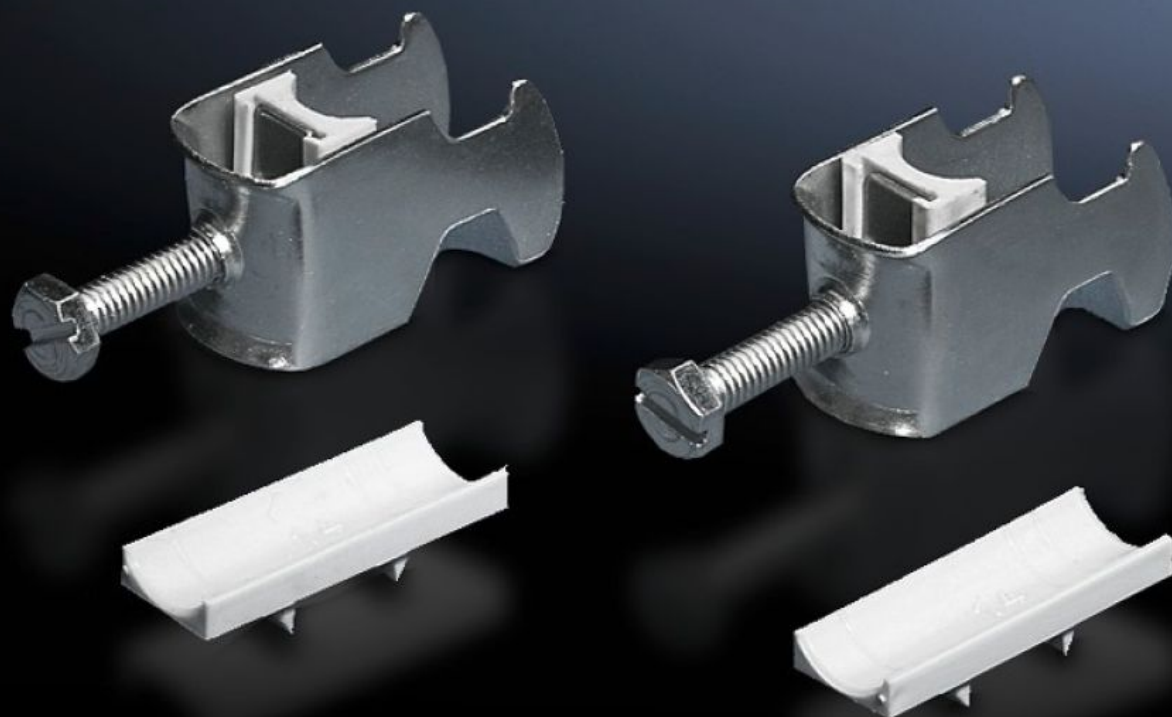

Rittal – The System.

Faster – better – everywhere.

DK 7097.000 Bride de câbles

État: 27/05/2024 (La source: rittal.com/fr-fr)

ENCLOSURES

POWER DISTRIBUTION

CLIMATE CONTROL

IT INFRASTRUCTURE

SOFTWARE & SERVICES

FRIEDHELM LOH GROUP

DK 7097.000 - Bride de câbles pour rail profilé en C, rail combiné

Pour fixer les câbles sur le rail profilé en C.

Caractéristiques

Référence	DK 7097.000
Modèle	pour diamètre de câble 18 – 22 mm
Description produit	Pour fixer les câbles sur le rail profilé en C.
Matériau	Tôle d'acier
Finition	Zinguée
Composition de la livraison	Avec butée d'appui en matière plastique
Diamètre min. de câble	18 mm
Diamètre max. de câble	22 mm
Unité d'emballage	25 p.
Poids/UE	1,025 kg
Numéro du tarif douanier	73269098
EAN	4028177124523
ETIM 8	EC000127
ETIM 7.0	EC000127
ECLASS 8.0	23140202