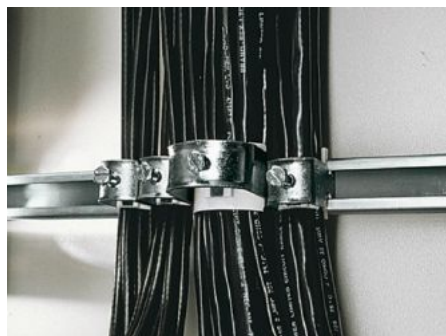

Rittal – The System.

Faster – better – everywhere.

DK 7097.000 Bride de câbles

État: 27/05/2024 (La source: rittal.com/fr-fr)

ENCLOSURES

POWER DISTRIBUTION

CLIMATE CONTROL

IT INFRASTRUCTURE

SOFTWARE & SERVICES

FRIEDHELM LOH GROUP

DK 7097.000 - Bride de câbles pour rail profilé en C, rail combiné

Pour fixer les câbles sur le rail profilé en C.

Caractéristiques

Référence	DK 7097.000
Modèle	pour diamètre de câble 18 – 22 mm
Description produit	Pour fixer les câbles sur le rail profilé en C.
Matériau	Tôle d'acier
Finition	Zinguée
Composition de la livraison	Avec butée d'appui en matière plastique
Diamètre min. de câble	18 mm
Diamètre max. de câble	22 mm
Unité d'emballage	25 p.
Poids/UE	1,025 kg
Numéro du tarif douanier	73269098
EAN	4028177124523
ETIM 8	EC000127
ETIM 7.0	EC000127
ECLASS 8.0	23140202