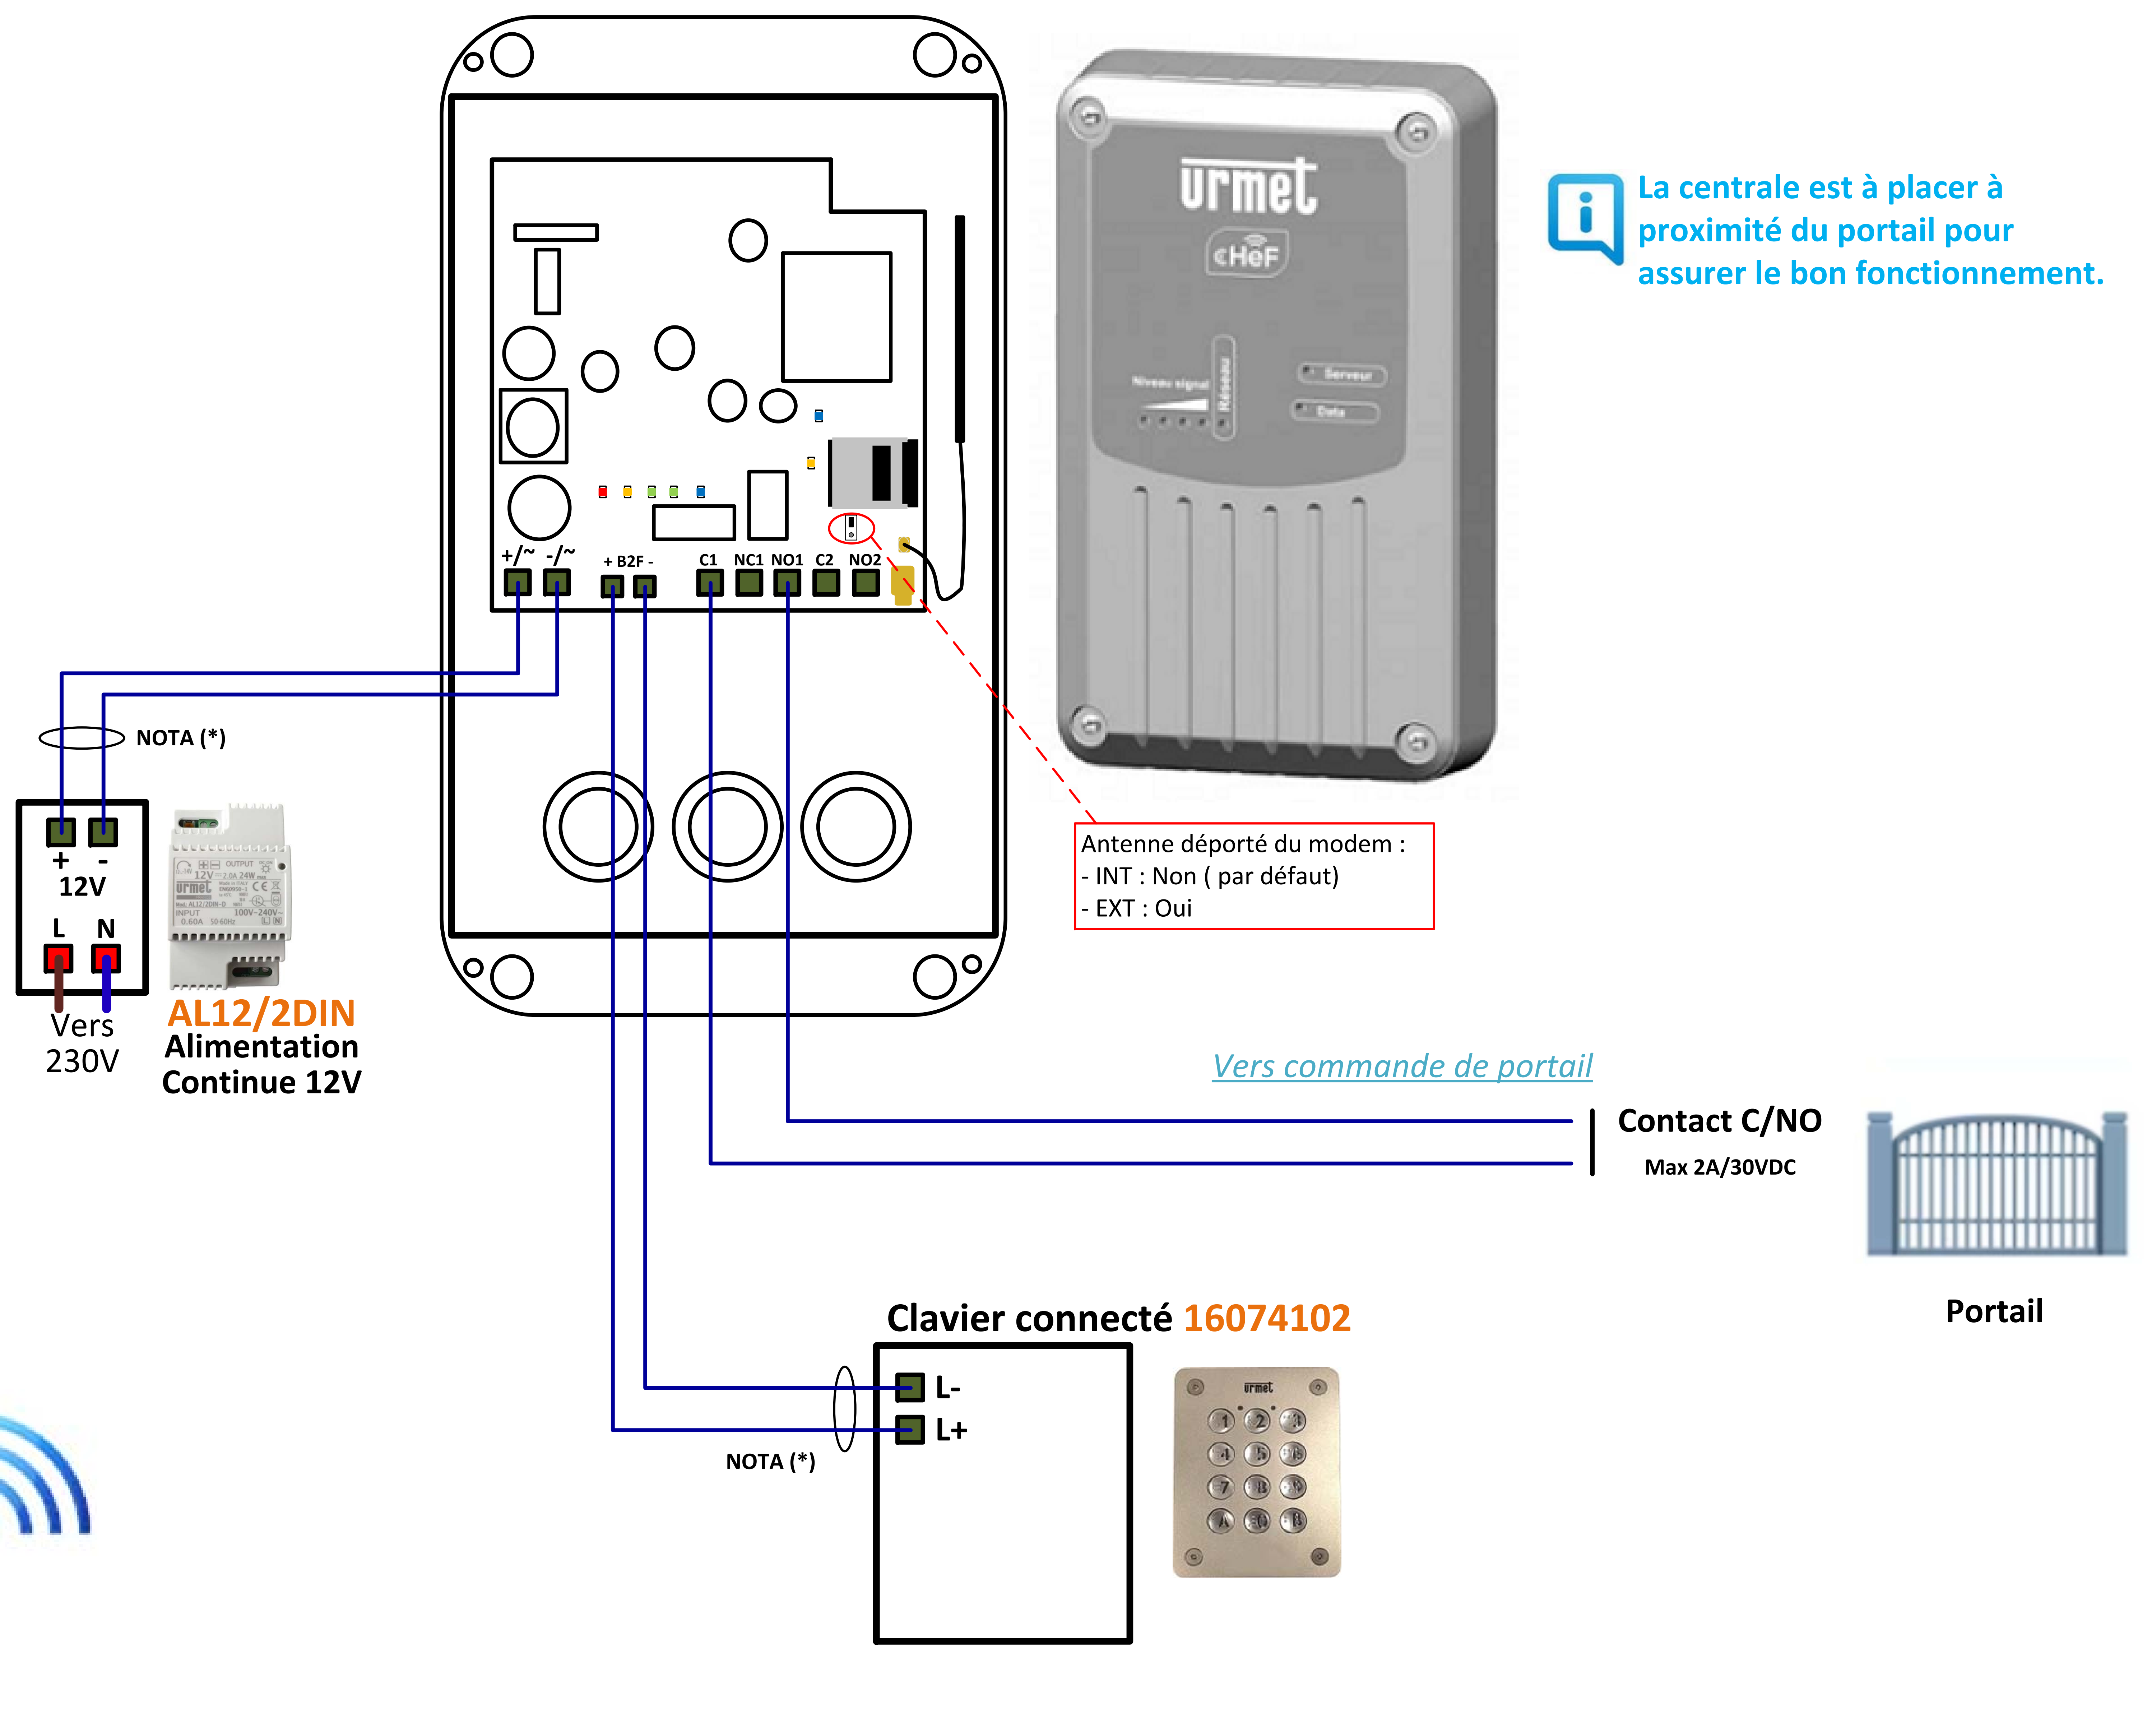

Distances pour le contrôle d'accès :

	Alim vers Centrale	Bus lecteur (B2F, L- L+)
Câble URMET Ref : 1083/90	50 m	
Câble 1 mm ²	50 m	
HVV05-F 1,5 mm ²	100 m	
SYT1ø 0,8 mm	25 m	100m

Centrale HF Modem intégré - Ref. CHEF

La centrale est à placer à proximité du portail pour assurer le bon fonctionnement.

Télécommandes HF
 2 boutons 868Mhz Réf. **BIP2B**
 4 boutons 868Mhz Réf. **MEMOBIP4B**

NOTA (*) : Il est obligatoire d'utiliser un câble indépendant pour cette liaison. Le schéma n'est valable qu'avec les références produits indiquées.