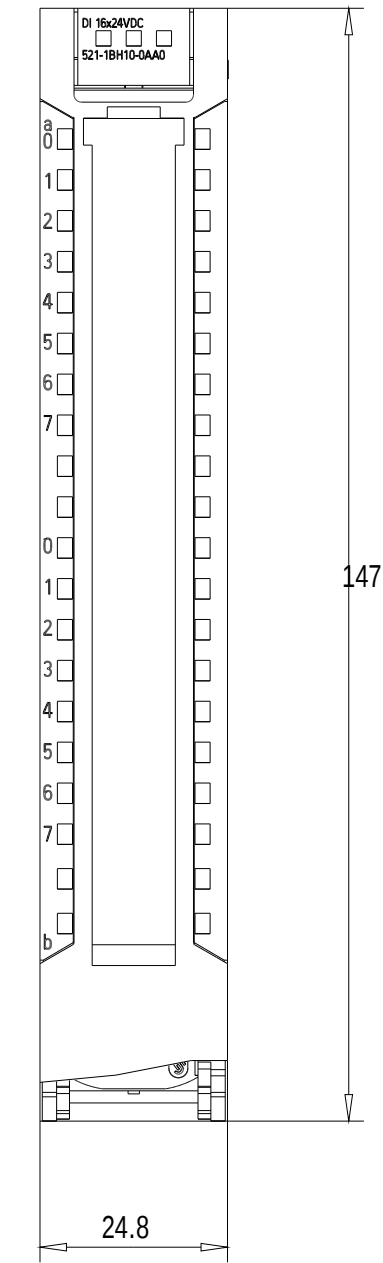

Vorne offen / Front open

Vorne / Front

Links / Left

Oben / Top

Alle Bemessungswerte sind in Millimeter (mm) angegeben.  
All dimensions are in millimeters (mm).

SIEMENS	6ES75211BH100AA0_001	
	Format / Size: DIN A2	Masstab / Scale: 1:1