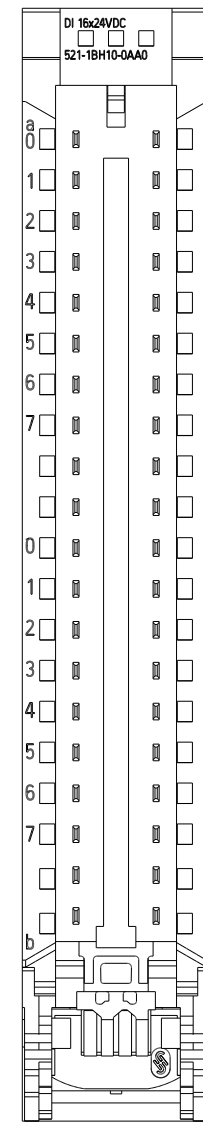

Vorne offen / Front open

Vorne / Front

Links / Left

Oben / Top

Alle Bemessungswerte sind in Millimeter (mm) angegeben.  
All dimensions are in millimeters (mm).

SIEMENS	6ES75211BH100AA0_001	
	Format / Size: DIN A2	Masstab / Scale: 1:1