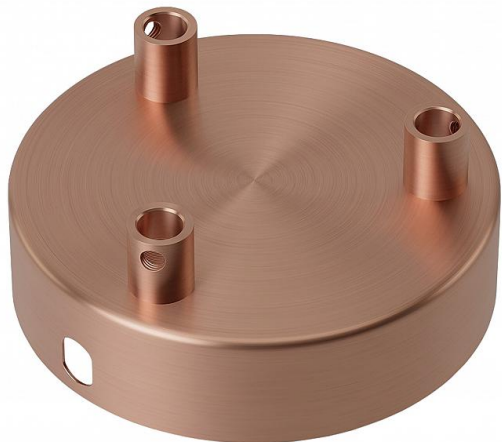

Rosace Metal Satin Cuivre 3 holes dia 100mm

Numéro d'article 142924

CAL Rosace Metal Satin Cuivre 3 sorties dia 100mm

Créer votre propre luminaire n'a jamais été aussi facile et amusant! Que vous recherchiez votre lampe avec votre nouveau luminaire ou que vous assortissiez votre luminaire avec votre nouvelle lampe, les possibilités sont presque infinies. Abat-jour de plafond choisi? Super! Continuez maintenant et choisissez votre cordon, support de lampe et lampe.

Attributs de Classification Générale

Groupe ETIM	Accessoires d'éclairage#EG000030
Classe ETIM	Accessoires mécaniques pour luminaires#EC002557
Code produit	142924
Marque	Calex
Nom série de produits	CAL Accessories
Type de produit	Creations

Attributs de classification

type d'accessoire	élément de décoration
accessoire	Oui
pièce détachée	Non
transparent	Non
couleur	autre
matériau	acier
hauteur [mm]	25
diamètre [mm]	100