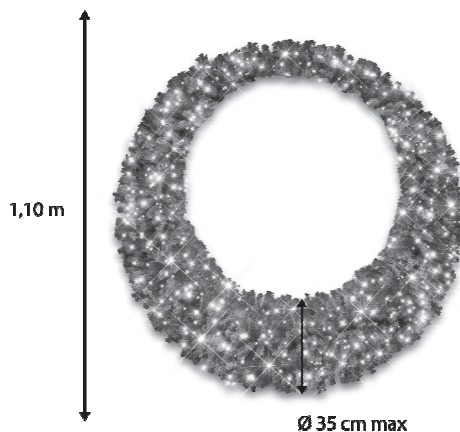

COURONNE LUNE

93650-P9

 **FESTILIGHT**
LIGHT UP YOUR LIFE !

93650-P9

Ce décor sapinette PVC est certifié anti-feu M1, il mesure 1,10m de hauteur et 1,10m de largeur pour 35cm de diamètre. Il est illuminé par 300 LED blanc chaud pétillant qui vous assure un effet ultra lumineux. Avec un poids de 13kg, il est conçu aussi bien pour l'intérieur que pour l'extérieur. La couronne lune 80V est raccordable en entrée.

CARACTÉRISTIQUES TECHNIQUES

Dimensions (L x l x h) : **270,00 x 0,00 x 0,00**
Poids : **0,000**
Nombre d'ampoules : **300**
Couleur led : **BLANC/BLANCCHAUD**
Animation : **0**

Tension (V) : **80,0**
Puissance (W) : **230,0**
Usage : **EXTERIEUR**
Indice de protection (IP) : **44**
Classe électrique : **3**

EMBALLAGE

Gencod : **3700185651758**
Dimensions (L x l x h) : **110,00 x 110,00 x 110,00**
Poids : **8,460**
Type emballage : **NONDEFINI**

CARTON PCB

Quantité : **1**
Poids : **8,460**
Dimensions (L x l x h) : **110,00 x 110,00 x 110,00**