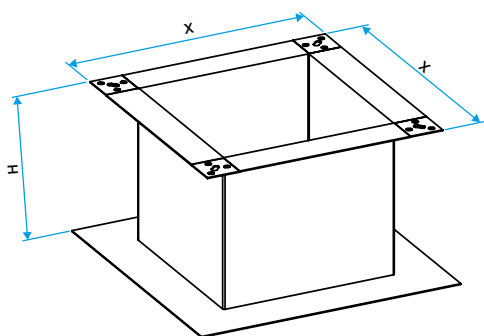

Domaines d'application

Neuf, Rénovation, Locaux tertiaires

Mise en oeuvre

- fixation de la souche terrasse directement sur le toit.

Caractéristiques principales

- acier galvanisé,
- compatible avec le clapet anti-retour,
- souche toiture: préciser l'inclinaison du toit en degré (°) à la commande.

Données dimensionnelles

Références	Poids (kg)	X (mm)
11021080	11	526

Encombrement (mm)