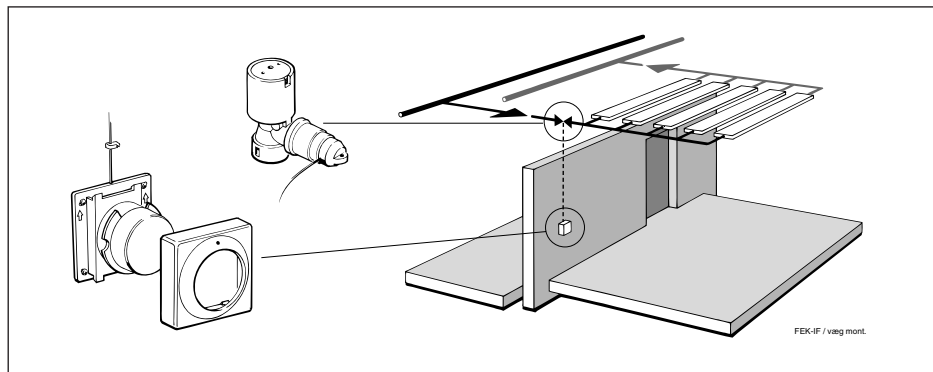

Danfoss

Ferneinstellelement Typ FEK-IF
für Kühlung.

Wall temperature adjuster FEK-IF
for cooling.

Montage Installation

Ferneinstellelement Typ FEK-IF
für Kühlung.

Wall temperature adjuster FEK-IF
for cooling.

Montage Installation

Begrenzung Limitation