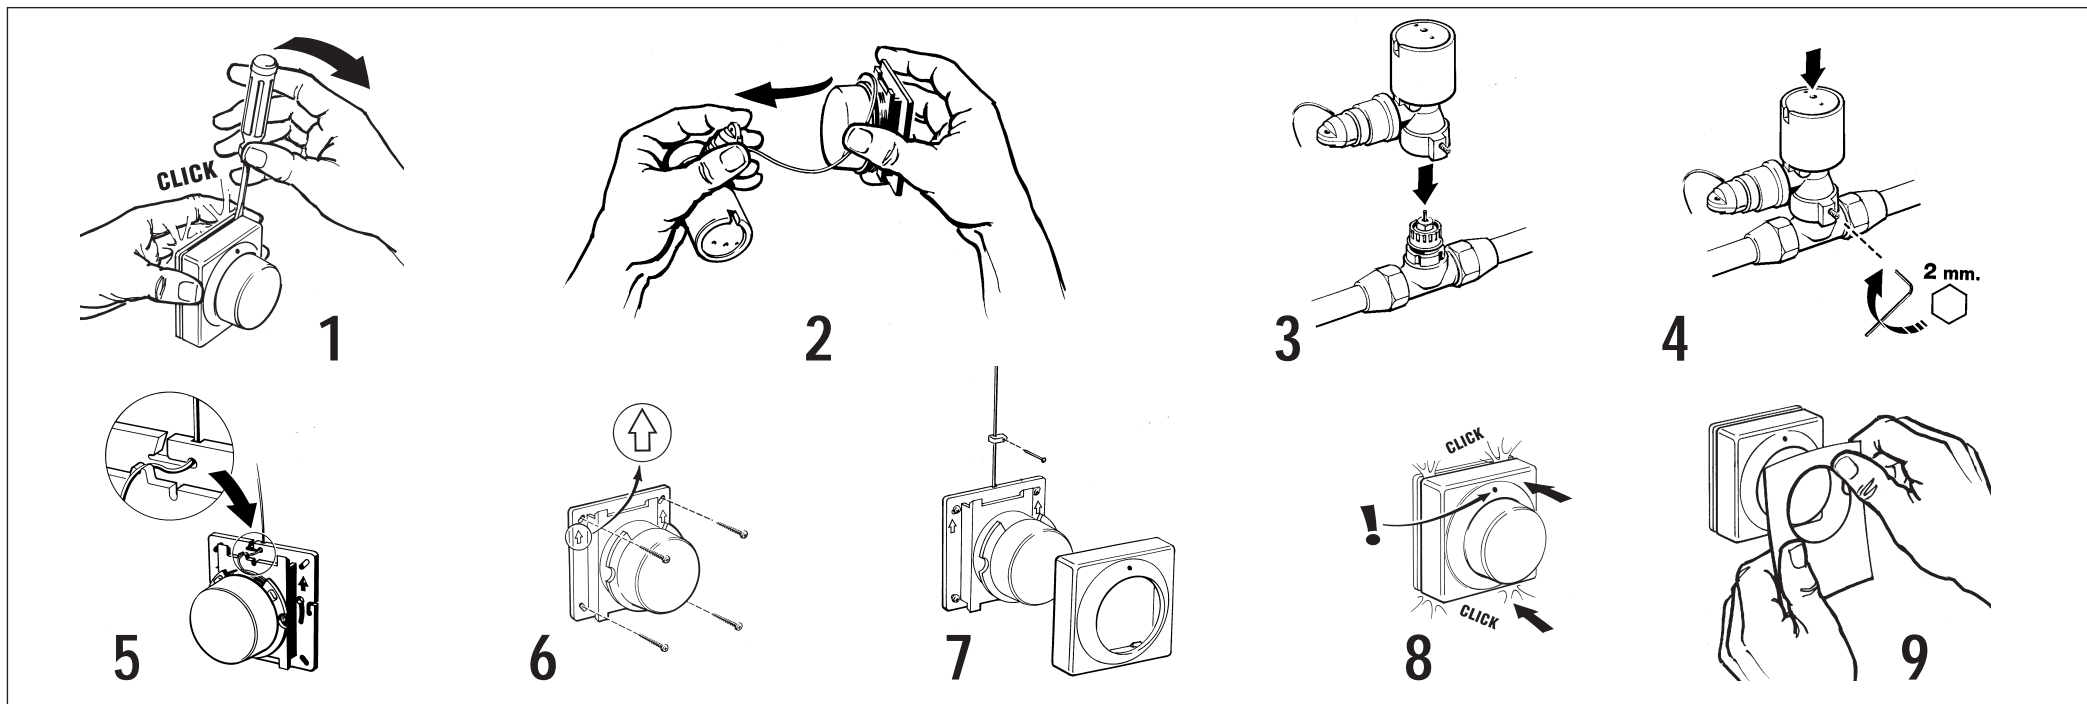

Danfoss

Ferneinstellelement Typ FEK-IF
für Kühlung.

Wall temperature adjuster FEK-IF
for cooling.

Montage Installation

Ferneinstellelement Typ FEK-IF
für Kühlung.

Wall temperature adjuster FEK-IF
for cooling.

Montage Installation

Begrenzung Limitation