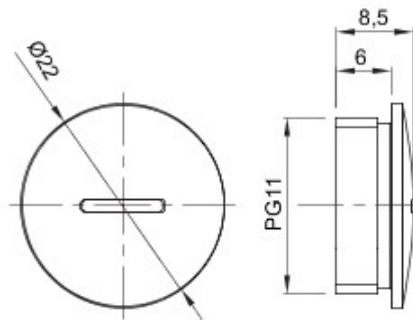

Couleur	Gris RAL 7035	Indice de protection	IP65
Matière	Nylon	Pas	PG11
Electrocod	36B		

DIMENSIONS

SYMBOLE TECHNIQUE

IP

IP65

GEWISS S.A.S. 1, Rue du Rio Salado 91940
Les Ulis Cedex
Tel : +33 1 64 86 80 80

www.gewiss.com
www.gewiss@gewiss.fr
Dernière mise à jour 08/08/2019

Les caractéristiques, dimensions, dessins et images sont communiqués à titre purement informatif et peuvent faire l'objet de modification sans aucun préavis